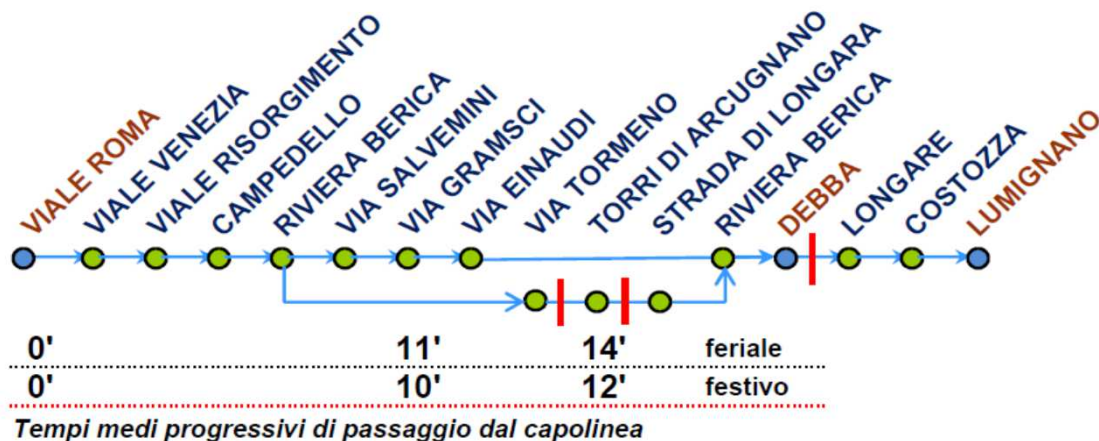

Linea 8

VIALE ROMA > RIVIERA BERICA > DEBBA > LUMIGNANO

PARTENZE DA VIALE ROMA

┆ LIMITE di TRATTA URBANA. Il viaggio che attraversi il limite di tratta urbana comporta l'uso di titoli classe 2 / 3 - " Intera Rete "

FERIALE

CORSE PER DEBBA

6	7	8	9	10	11	12	13	14	15	16	17	18	19	20
00	00	00ta	10	10ta	10	10ta	10	00	10ta	10	15ta	15	10	15
30	25	30				40	35ta	30				45LV	45ta	

CORSE PER LUMIGNANO

00	00					10ta	10	00			15ta	15	10	15LV
30	25					40	35ta					45LV		

dal lunedì al venerdì 8:30/18:30 - sabato 8:30/12:30 www.svt.vi.it

Linea 8

LUMIGNANO > DEBBA > RIVIERA BERICA > VIALE ROMA

PARTENZE DA LUMIGNANO / DEBBA

≅ LIMITE di TRATTA URBANA. Il viaggio che attraversi il limite di tratta urbana comporta l'uso di titoli classe 2 / 3 - " Intera Rete "

	35ta	15	10				50ta	15	25				00	25LV	45LV
		<u>45</u>						50	45				55	45	

Legenda: ta = passa per Torri di Arcugnano

LV = effettuata dal lunedì al venerdì

s = effettuata al Sabato

 = transita per via Chiesanuova (no Ponte di Costozza)