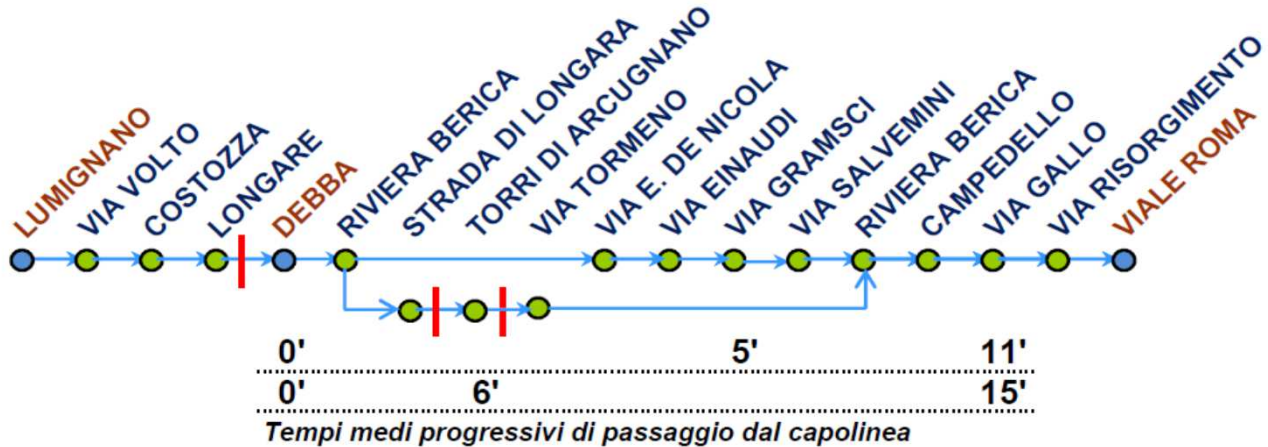

Linea 8

VIALE ROMA > RIVIERA BERICA > DEBBA > LUMIGNANO

PARTENZE DA VIALE ROMA

┆ LIMITE di TRATTA URBANA. Il viaggio che attraversi il limite di tratta urbana comporta l'uso di titoli classe 2 / 3 - " Intera Rete "

Legenda: ta = passa per Torri di Arcugnano

LV = effettuata dal lunedì al venerdì

FESTIVO

CORSE PER DEBBA

	7	8	9	10	11	12	13	14	15	16	17	18	19	20
	00	00	00ta	00	00	00ta	00	00	00ta	00	00ta	00	00ta	00

INFORMAZIONI: tel. 848 800 900 (numero a tariffazione ripartita)

dal lunedì al venerdì 8:30/18:30 - sabato 8:30/12:30 www.svt.vi.it

Linea 8

LUMIGNANO > DEBBA > RIVIERA BERICA > VIALE ROMA

PARTENZE DA LUMIGNANO / DEBBA

≅ LIMITE di TRATTA URBANA. Il viaggio che attraversi il limite di tratta urbana comporta l'uso di titoli classe 2 / 3 - " Intera Rete "

	35ta	15	10				50ta	15	25				00	25LV	45LV
		<u>45</u>						50	45				55	45	

Legenda: ta = passa per Torri di Arcugnano

LV = effettuata dal lunedì al venerdì

s = effettuata al Sabato

 = transita per via Chiesanuova (no Ponte di Costozza)