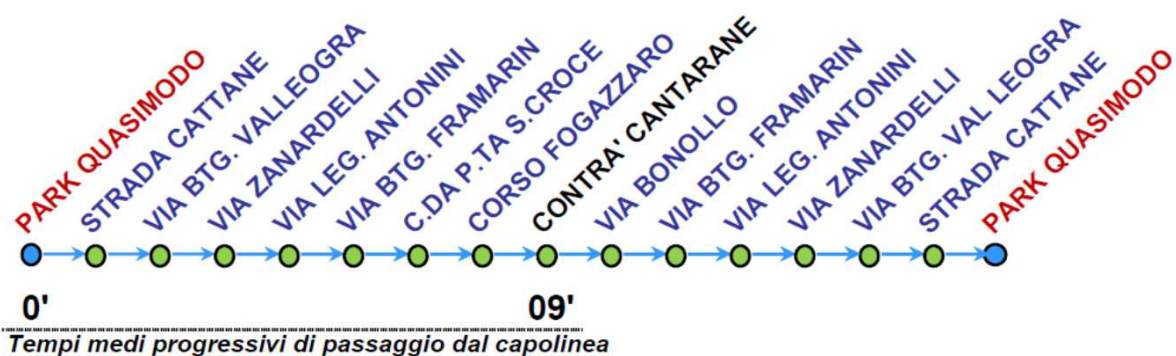

Linea 20

CENTROBUS PARK QUASIMODO

PARTENZE DA PARK VIA QUASIMODO

IN VIGORE DAL LUNEDI AL VENERDI

	6	7	8	9	10	11	12	13	14	15	16	17	18	19	20
50	00	00	00	00	12	00	16	00	12	00	16	04	04	00	
	12	12	12	24	36	24	41	24	36	24	28	16	16	20	
	24	24	36	48		50		48		48	40	28	28	40	
	36	36									52	40	40		
	48	48										52			

IN VIGORE AL SABATO

	7	8	9	10	11	12	13	14	15	16	17	18	19	20
	00	12	00	00	12	00	16	00	12	00	28	16	04	05
	24	36	36	24	36	24	41	24	36	24	52	40	28	
	48			48		50		48		48			45	

NON EFFETTUA SERVIZIO FESTIVO

INFORMAZIONI: tel. 848 800 900 (numero a tariffazione ripartita)

dal lunedì al venerdì 8:30/18:30 - sabato 8:30/12:30 www.svt.vi.it

Linea 20

CENTROBUS PARK QUASIMODO

PASSAGGI IN CONTRA' CANTARANE

IN VIGORE DAL LUNEDI AL VENERDI

	6	7	8	9	10	11	12	13	14	15	16	17	18	19	20
	59	09	09	09	09	21	09	25	09	21	09	25	01	01	09
		21	21	21	33	45	33	50	33	45	33	37	13	13	29
		33	33	45	57		59		57		57	49	25	25	49
		45	45										37	37	
		57	57										49	49	