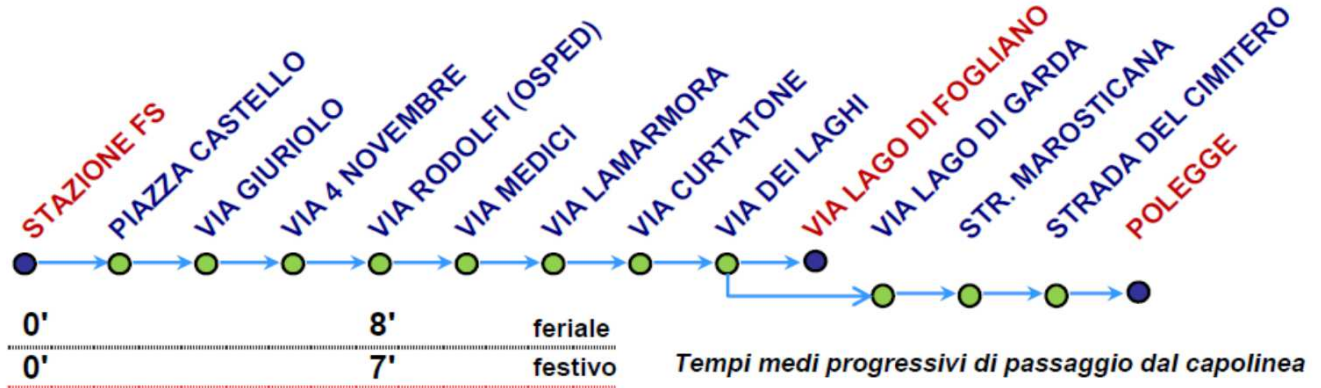

PARTENZE DA STAZIONE FS

FERIALE															
	6	7	8	9	10	11	12	13	14	15	16	17	18	19	20
	00P	00P	00P	00P	00	00	00P	00P	00P	00	00	00	00P	00P	00P
	30P	15	15	15	15	15	15	20	15	15	15	15	15	15	20
	45	30P	30P	30	30	30P	30P	40P	30	30	30	30P	30P	30P	40
		45	45	45	45	45	45	50	45	45	45	45	45	45	

FESTIVO															
	6	7	8	9	10	11	12	13	14	15	16	17	18	19	20
	30	00	00	05P	30	00	00	00	00	00	00	00	05P	30	00
		30	30	45		30	30	30	30	30	30	30	45		40

legenda: |P = prolungata a POLEGGE

Linea 2

POLEGGE > VIA LAGO DI FOGLIANO > STAZIONE FS