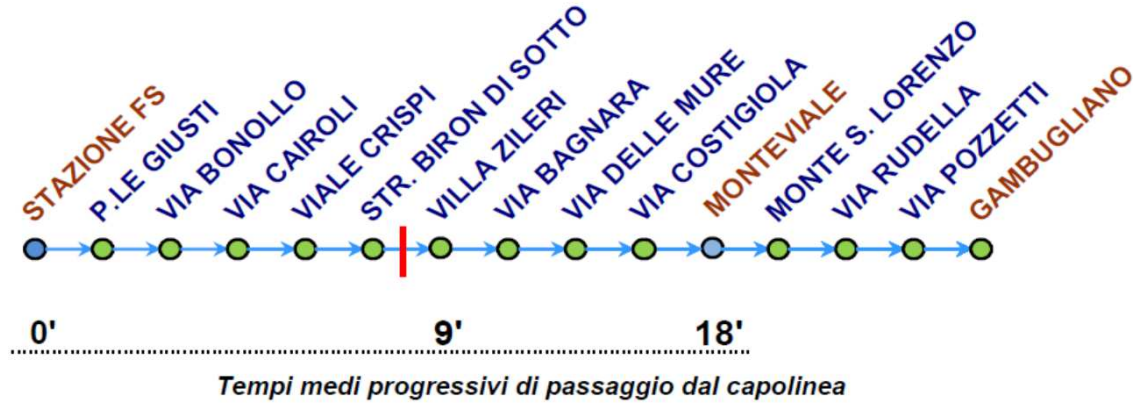

Linea 16

VIALE ROMA > BIRON > MONTEVIALE > GAMBUGLIANO

PARTENZE DA VIALE ROMA

| = LIMITE di TRATTA URBANA. Il viaggio che attraversi il limite di tratta urbana comporta l'uso di titoli classe 2 / 3 - " Intera Rete "

FERIALE

CORSE PER MONTEVIALE (via Fortuna) - GAMBUGLIANO (piazza Corobbo)

5	7				12	14			17	18	19
45G	08G				30G*	05G			<u>00M</u>	15G	45M

Legenda : G = prolungata a Gambugliano M = termina a Monteviale

* = transita per Monteviale alle 12:57

 = effettuata dal lunedì al venerdì

NON EFFETTUA SERVIZIO FESTIVO

Linea 16

GAMBUGLIANO > MONTEVIALE > BIRON > VIALE ROMA

PARTENZE DA GAMBUGLIANO / MONTEVIALE

| = LIMITE di TRATTA URBANA. Il viaggio che attraversi il limite di tratta urbana comporta l'uso di titoli classe 2 / 3 - " Intera Rete "

FERIALE

CORSE PER VIALE ROMA

6	7					13	14	15		17		19	20
30G	48G					20G	50G	00M		<u>30M</u>		00G	10M
40M	55M					30M						10M	

Legenda : G = parte da Gambugliano

M = parte da Monteviale

 = effettuata dal lunedì al venerdì