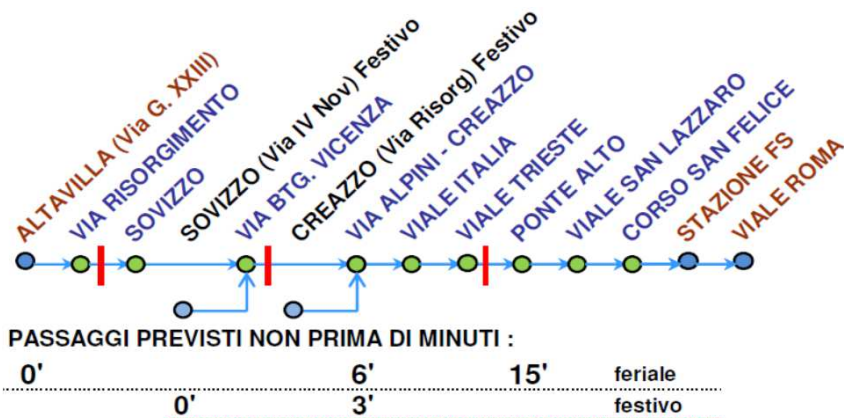

PARTENZE DA VIALE ROMA

PASSAGGI PREVISTI NON PRIMA DI MINUTI :

0'	6'	11'	feriale
0'		9'	festivo

| = LIMITE di TRATTA URBANA. Il viaggio che attraversi il limite di tratta urbana comporta l'uso di titoli classe 2 / 3 - " Intera Rete "

LINEA 12/14 FERIALE - CORSE PER VIA GIOV. XXIII ALTAVILLA

FERIALE

5	6	7	8	9		11	12	13	14	15	16	17	18	19	20
25	10	20	00	45		00	15	05	25	00	05	25	15	30	30
50	45		35			50	40	55		30	45		45	50	

LINEA 12 FESTIVA - CORSE PER PER ALTAVILLA (SR 11)

FESTIVO

	7		9		11	12		14	15	16	17	18	19	20
	00		00		00	00		00	00	00	00	00	00	00

Linea 12/14

ALTAVILLA > SOVIZZO > CREAZZO > VICENZA

PARTENZE DA ALTAVILLA - Via Giovanni XXIII

| = LIMITE di TRATTA URBANA. Il viaggio che attraversi il limite di tratta urbana comporta l'uso di titoli classe 2 / 3 - " Intera Rete "

LINEA 12/14 FERIALE - PARTENZE DA VIA GIOV. XXIII ALTAVILLA

FERIALE

5	6	7	8	9	10	11	12	13	14	15	16	17	18	19	20
50	15	10	30fs	05	15	30fs	25	05*	25fs	25	00	15	00	15	00
	40	50					45	35fs	55fs		35		50		15fs 50fs