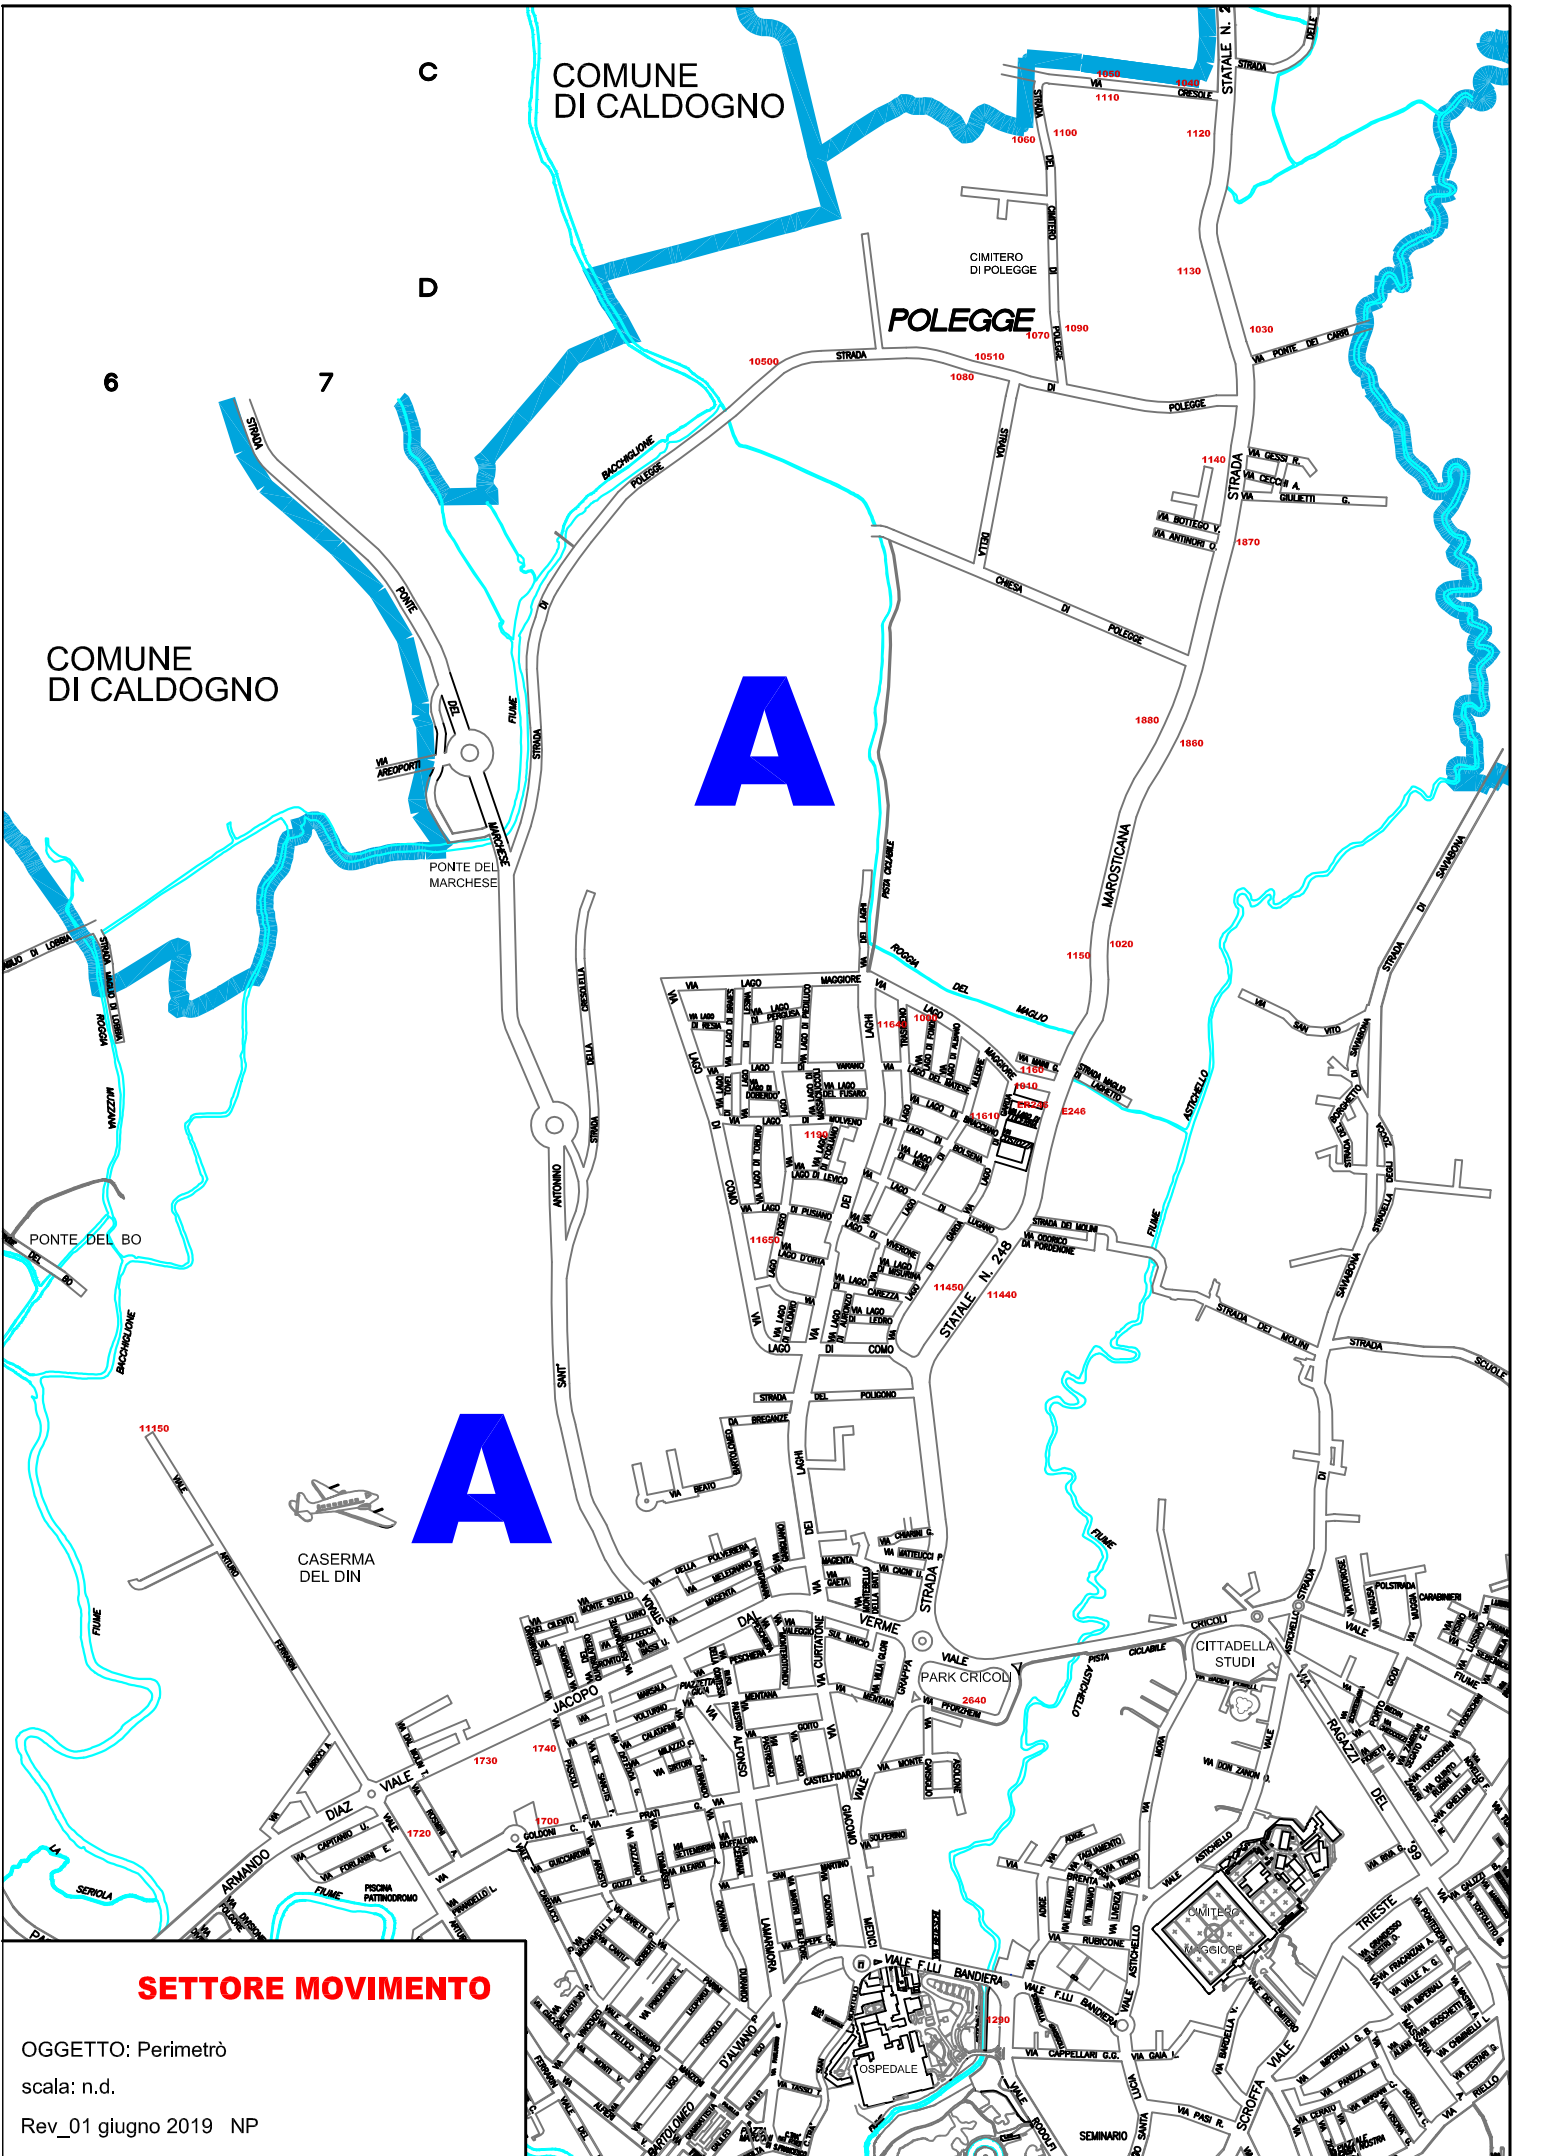

COMUNE DI CALDOGNO

C

D

6

7

A

A

COMUNE DI CALDOGNO

POLEGGE

CASERMA DEL DIN

SETTORE MOVIMENTO

OGGETTO: Perimetro
scala: n.d.
Rev_01 giugno 2019 NP