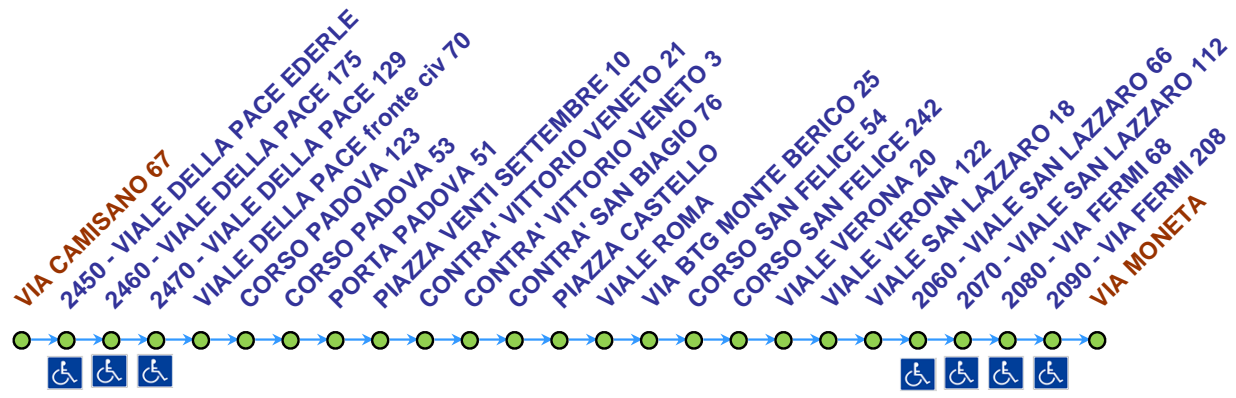

LINEA N° 1

VIA MONETA - VIALE DELLA PACE

LINEA N° 1

VIALE DELLA PACE - VIA MONETA

LINEA N° 1

PROIEZIONI DA E PER LERINO

LINEA N° 1

PROIEZIONI DA E PER BERTESINELLA - BERTESINA

LINEA N° 1

PROIEZIONI DA E PER TORRI DI QUARTESOLO