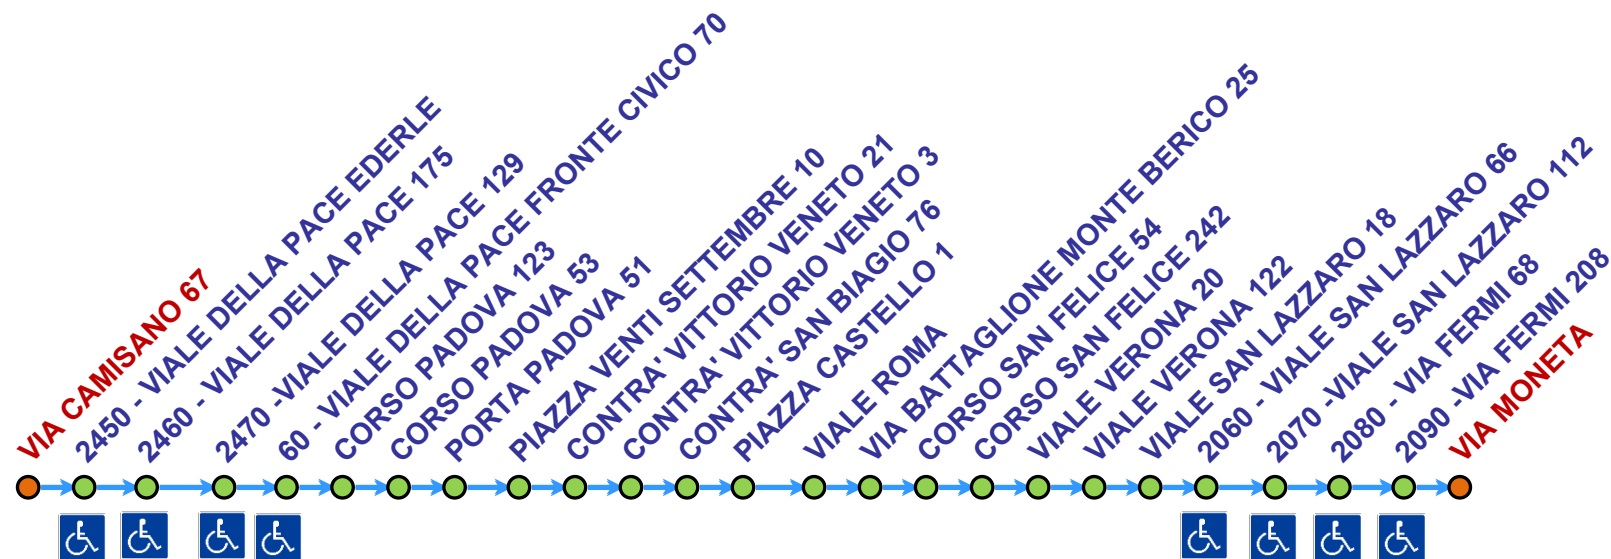

LINEA N° 1

VIA MONETA - VIALE DELLA PACE

LINEA N° 1

VIALE DELLA PACE - VIA MONETA

LINEA N° 1

PROIEZIONI DA E PER LERINO

LINEA N° 1

PROIEZIONI DA E PER BERTESINELLA - BERTESINA

LINEA N° 1

PROIEZIONI DA E PER TORRI DI QUARTESOLO