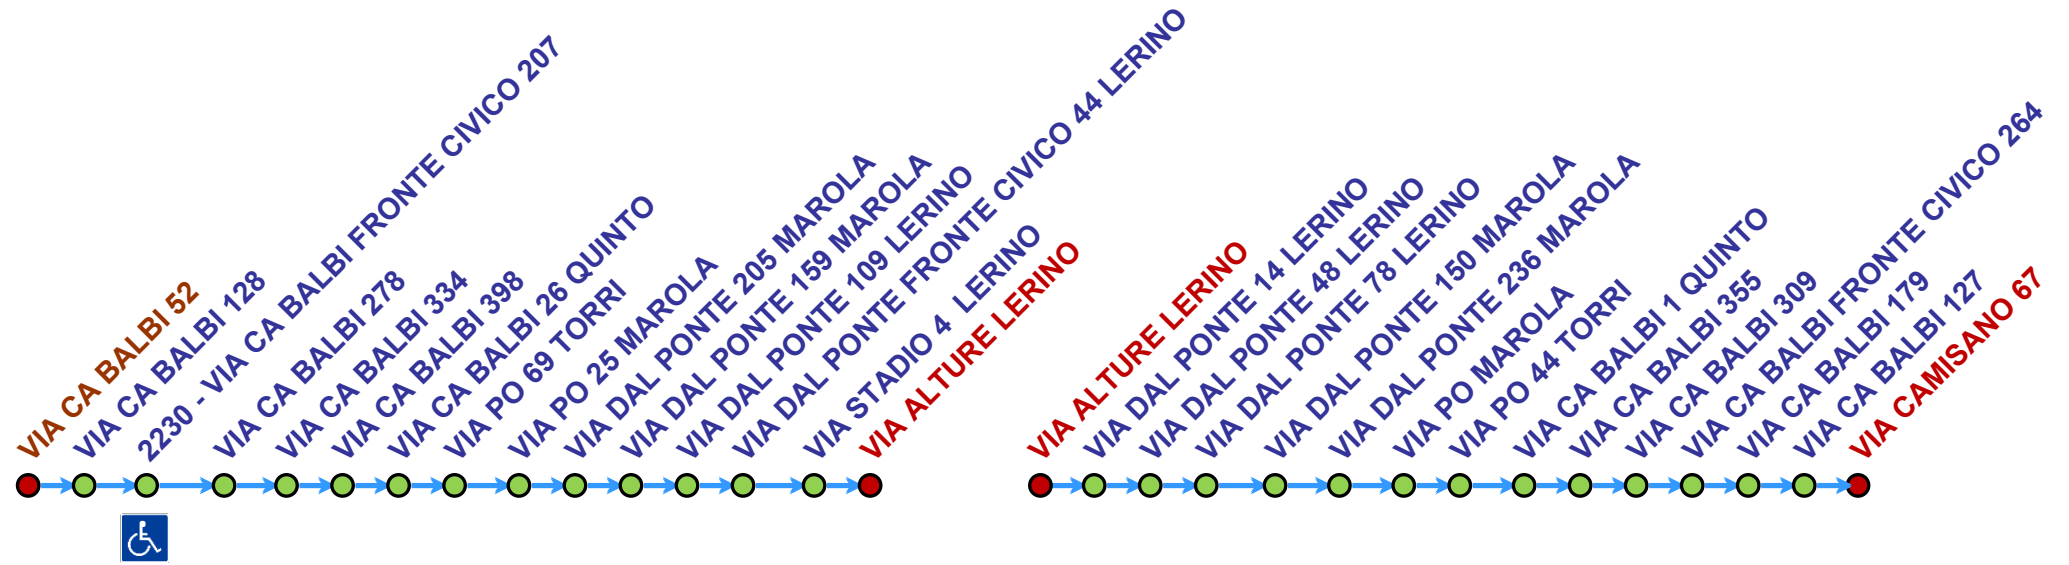

LINEA N° 1

VIA MONETA - VIALE DELLA PACE

LINEA N° 1

VIALE DELLA PACE - VIA MONETA

LINEA N° 1

PROIEZIONI DA E PER LERINO

LINEA N° 1

PROIEZIONI DA E PER BERTESINELLA - BERTESINA

LINEA N° 1

PROIEZIONI DA E PER TORRI DI QUARTESOLO