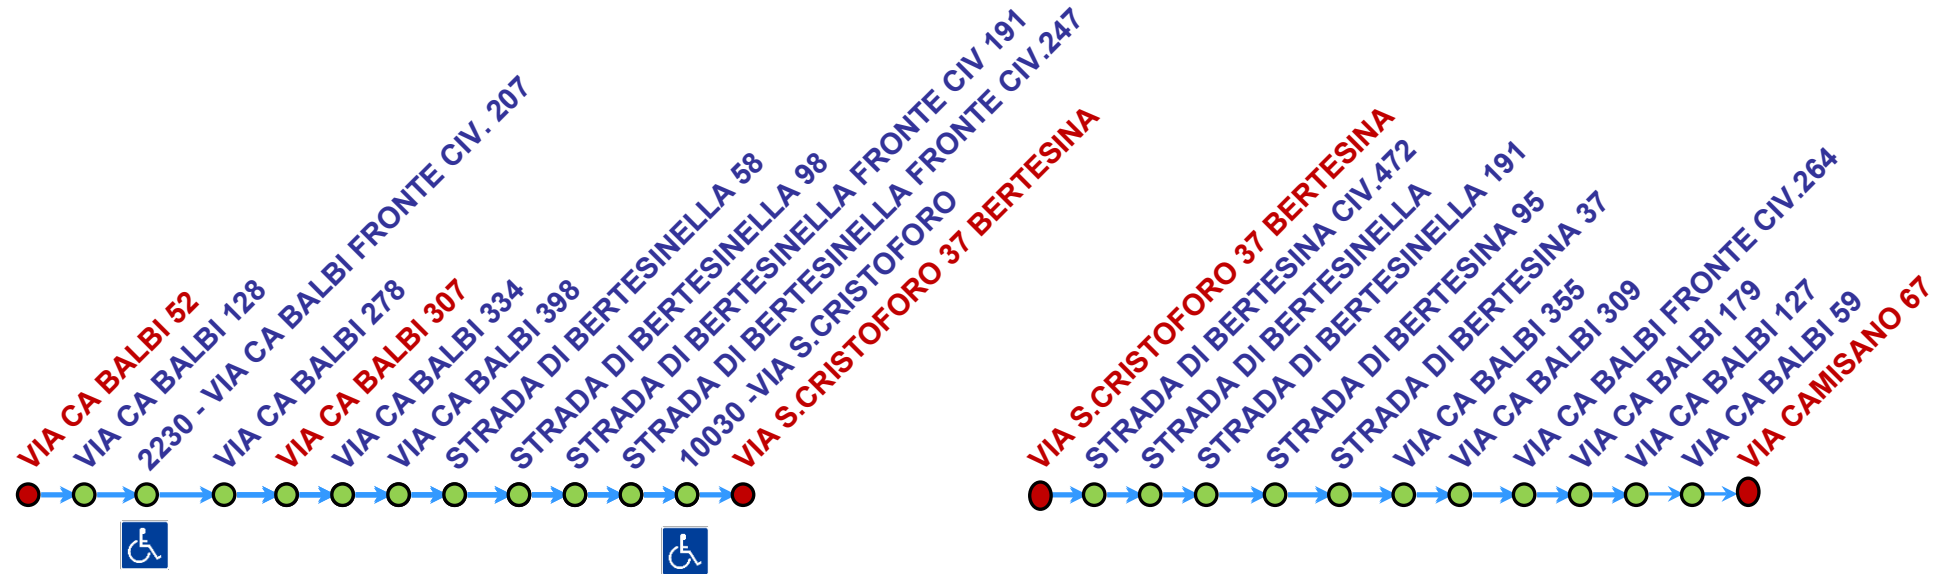

LINEA N° 1

VIA MONETA - VIALE DELLA PACE

LINEA N° 1

VIALE DELLA PACE - VIA MONETA

LINEA N° 1

PROIEZIONI DA E PER LERINO

LINEA N° 1

PROIEZIONI DA E PER BERTESINELLA - BERTESINA

LINEA N° 1

PROIEZIONI DA E PER TORRI DI QUARTESOLO