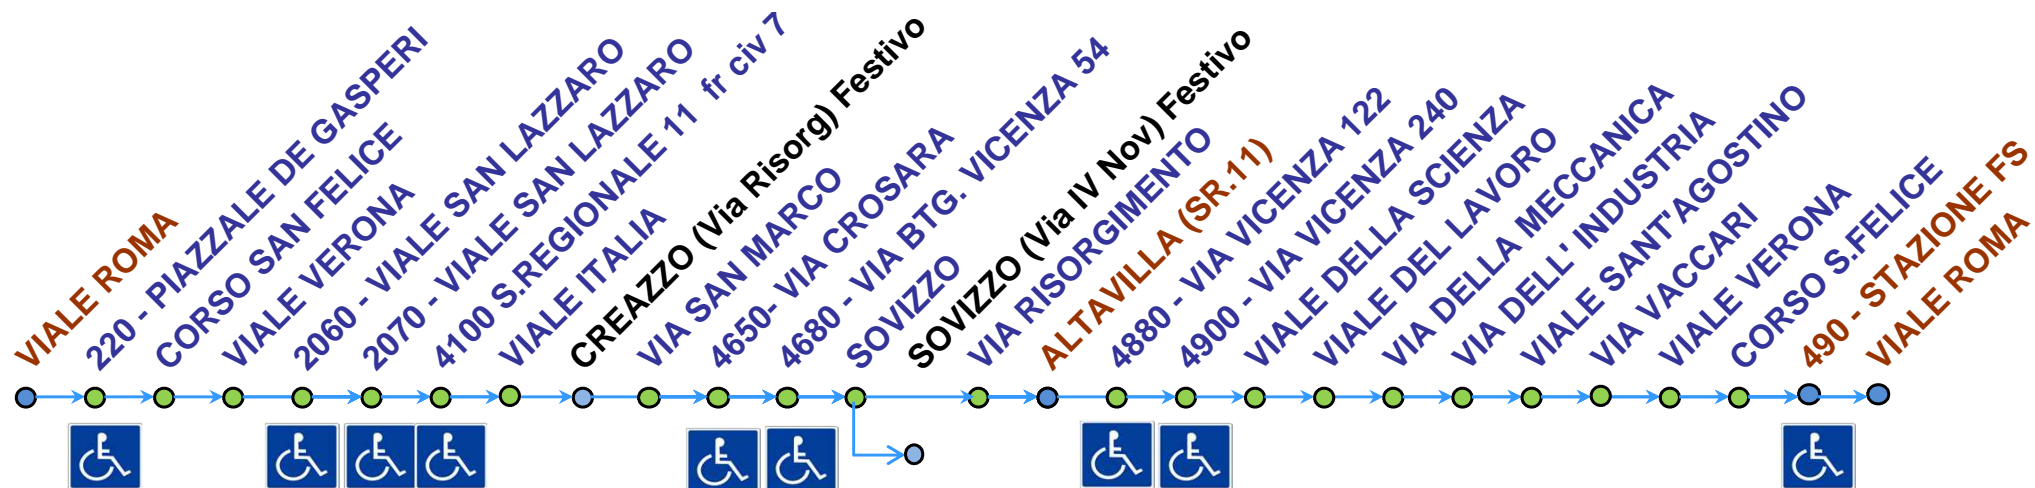

**LINEA 1214 CIRCOLARE - TRATTA VIALE ROMA - STRADA REGIONALE 11 - CREAZZO - SOVIZZO - ALTAVILLA - ZONA INDUSTRIALE - VICENZA**

LA FERMATA PUO' ESSERE UTILIZZATA DALLE PERSONE CON RIDOTTA CAPACITA' MOTORIA IN CARROZZINA PER L'ACCESSO A BORDO DEGLI AUTOBUS ATTREZZATI, IDENTIFICATI CON LO STESSO SIMBOLO