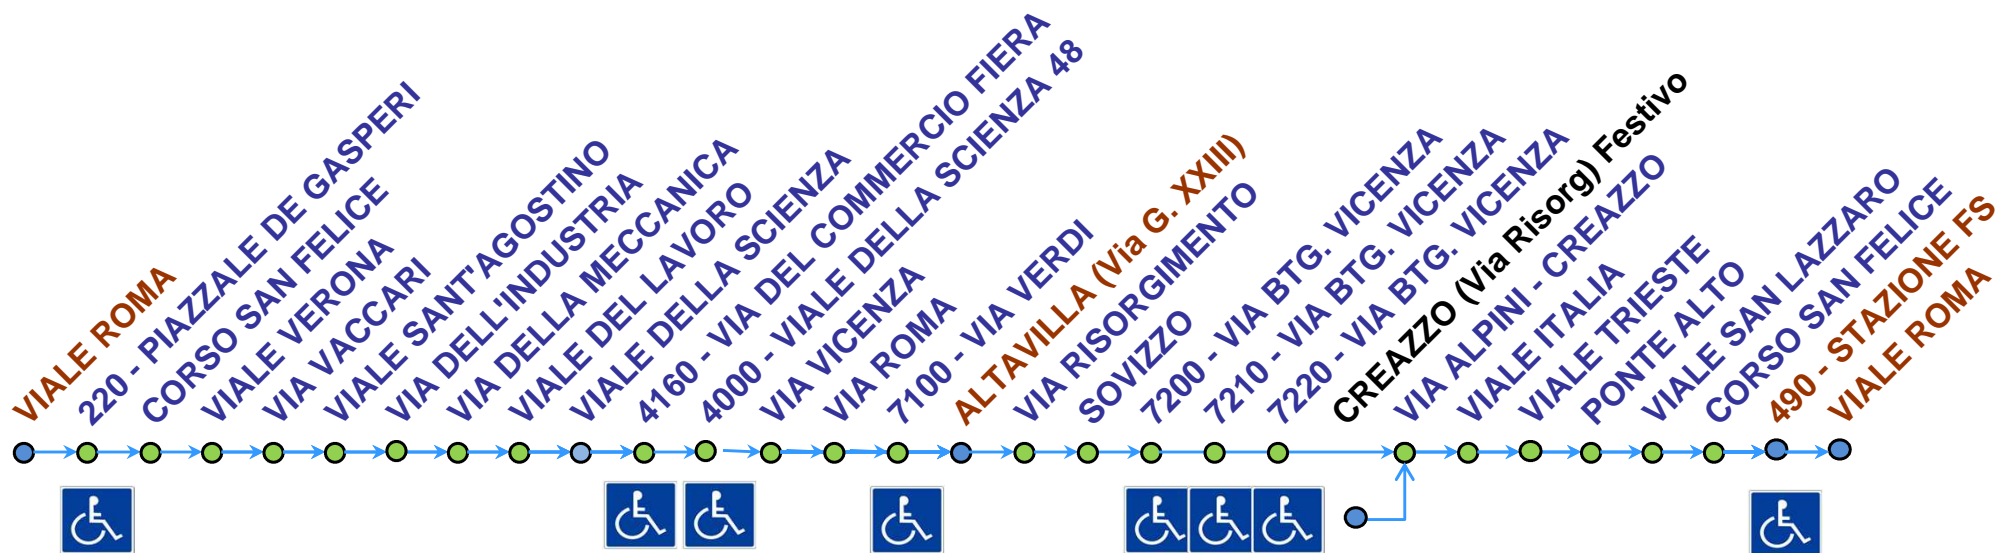

LINEA 1214 CIRCOLARE - TRATTA VIALE ROMA - ZONA INDUSTRIALE - ALTAVILLA - SOVIZZO - CREAZZO - STRADA REGIONALE 11 - VICENZA

 LA FERMATA PUO' ESSERE UTILIZZATA DALLE PERSONE CON RIDOTTA CAPACITA' MOTORIA IN CARROZZINA PER L'ACCESSO A BORDO DEGLI AUTOBUS ATTREZZATI, IDENTIFICATI CON LO STESSO SIMBOLO