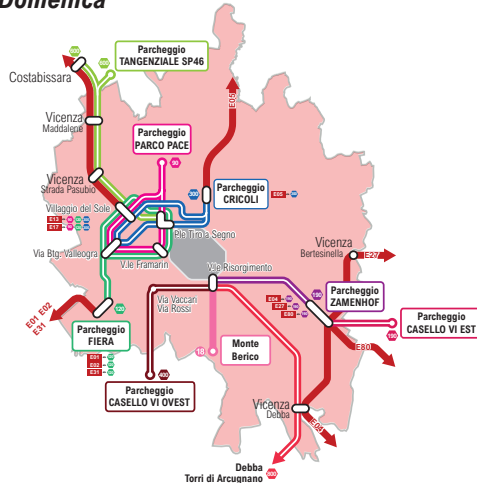

Domenica

Navette (orari da pagina 42)

- **90** Parco della Pace ► Autostazione / Viale Framarin
- **120** Fiera ► Autostazione / Viale Framarin
- **190** Via Zamenhof ► Piazza XX Settembre / Via Ferretti
- **190** Casello Vicenza Est ► Via Zamenhof / Via Ferretti
- **300** Parcheggio Cricoli ► Autostazione / Piazzale Tiro a Segno
- **400** Casello Vicenza Ovest ► Via Vaccari / Viale Risorgimento
- **700** Villaggio del Sole ► Via Cairoli

Linee urbane (orari da pagina 52)

Le linee **1 2 4 5 6 8 9 11 12 14 18** subiscono parziali modifiche di percorso e orario.

Le linee **3 7 10 13 16 17 19 20 30** e i servizi a chiamata (serale e Perimetrò) sono sospesi.