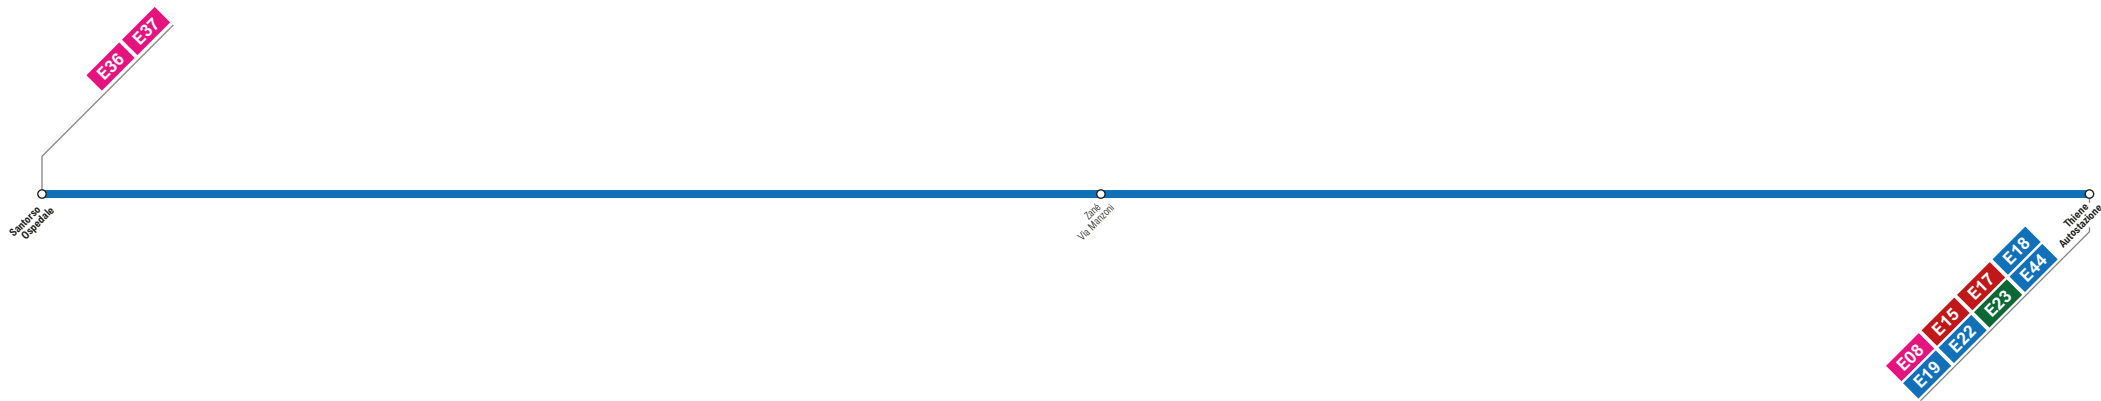

**E84**

**Santorso Ospedale  
Thiene**

Maggiori informazioni sugli orari e sulle frequenze al sito:  
<https://www.svt.vi.it/orari-percorsi/extraurbano>