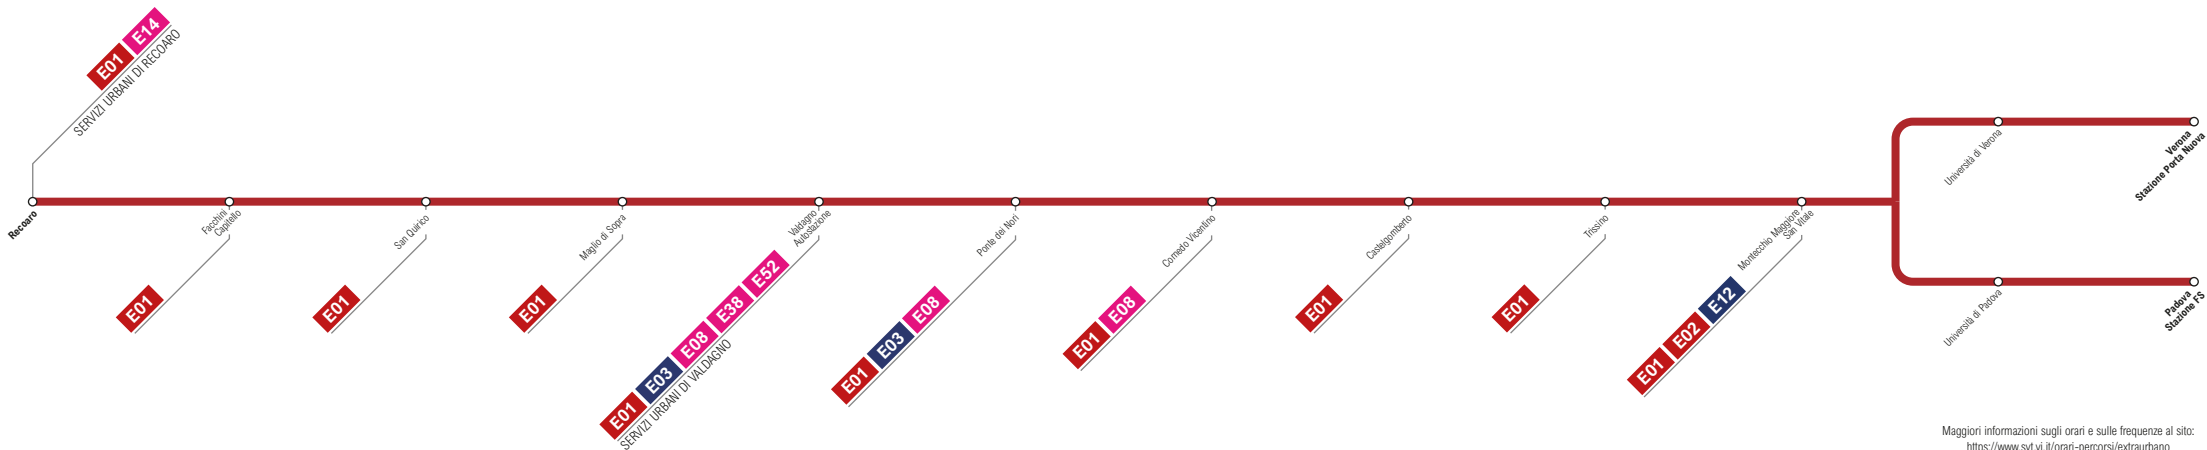

E81 Recoaro
Padova Università
Università

E82 Recoaro
Verona Università
Università

Maggiori informazioni sugli orari e sulle frequenze al sito:
<https://www.svt.vi.it/orari-percorsi/extraurbano>