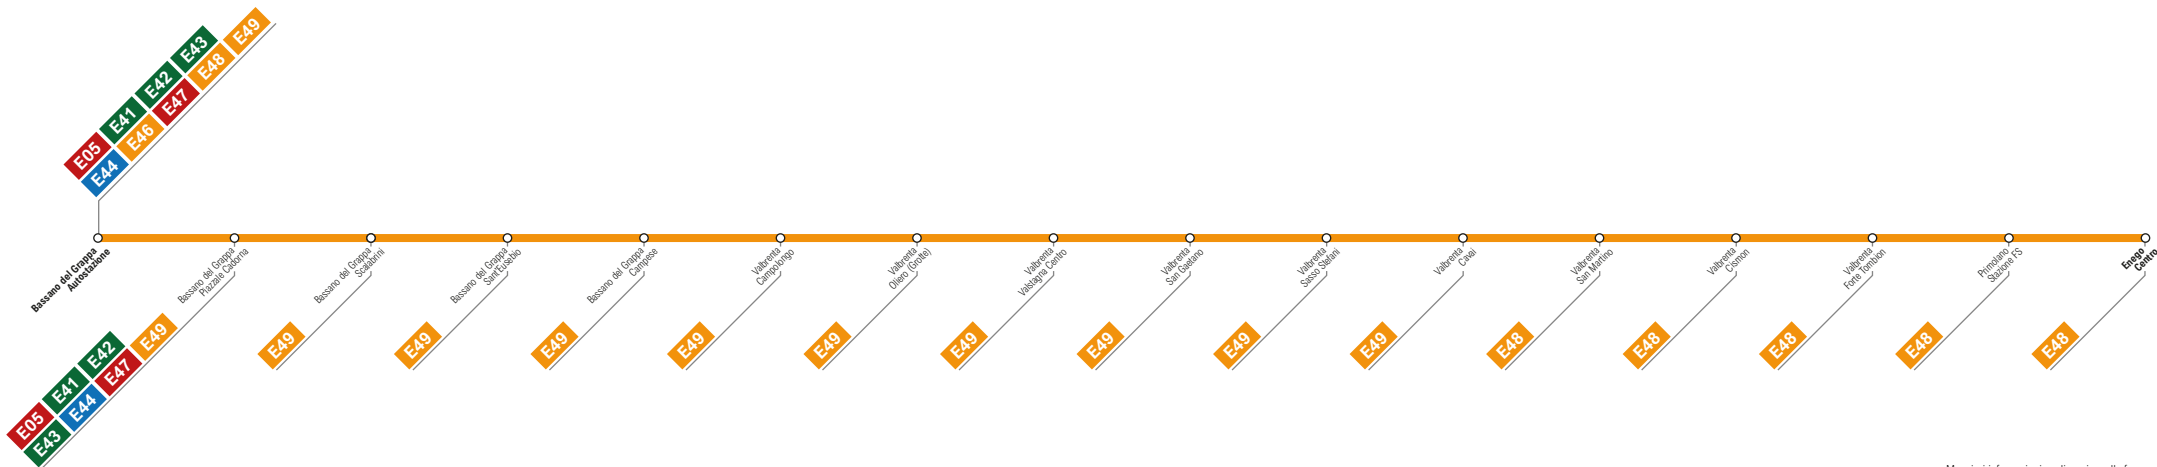

E53**Bassano del Grappa
Enego (via Riva destra Brenta)**

Maggiori informazioni sugli orari e sulle frequenze al sito:
<https://www.svt.vi.it/orari-percorsi/extraurbano>