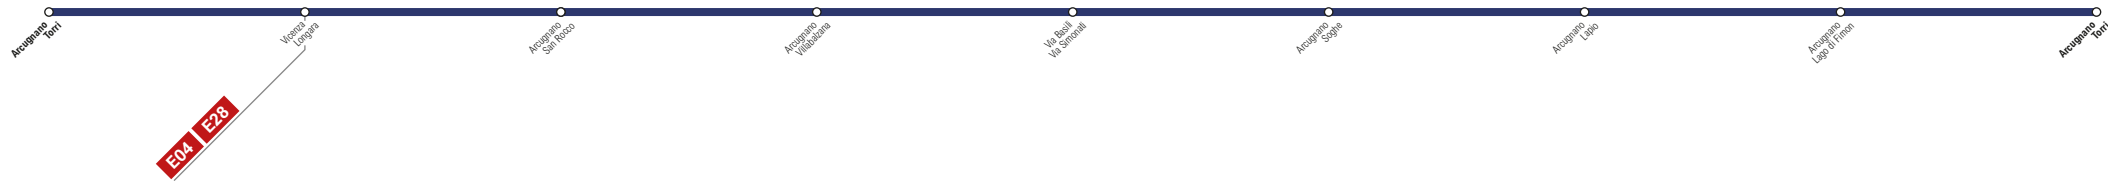

**E51**

Servizio comunale di Arcugnano

Maggiori informazioni sugli orari e sulle frequenze al sito:  
<https://www.svt.vi.it/orari-percorsi/extraurbano>