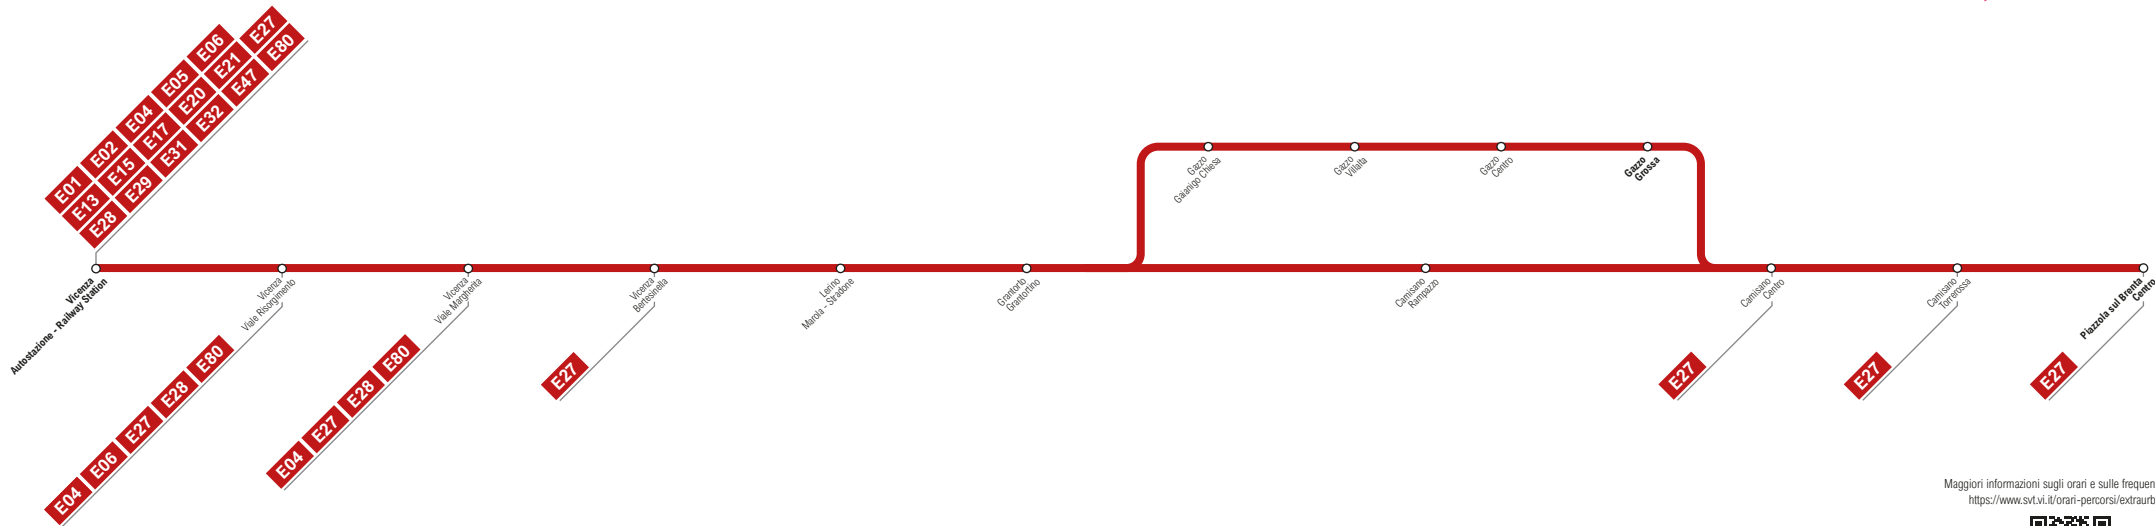

**E50****Vicenza  
Piazzola sul Brenta (via Gazzo)**

Maggiori informazioni sugli orari e sulle frequenze al sito:  
<https://www.svt.vi.it/orari-percorsi/extraurbano>