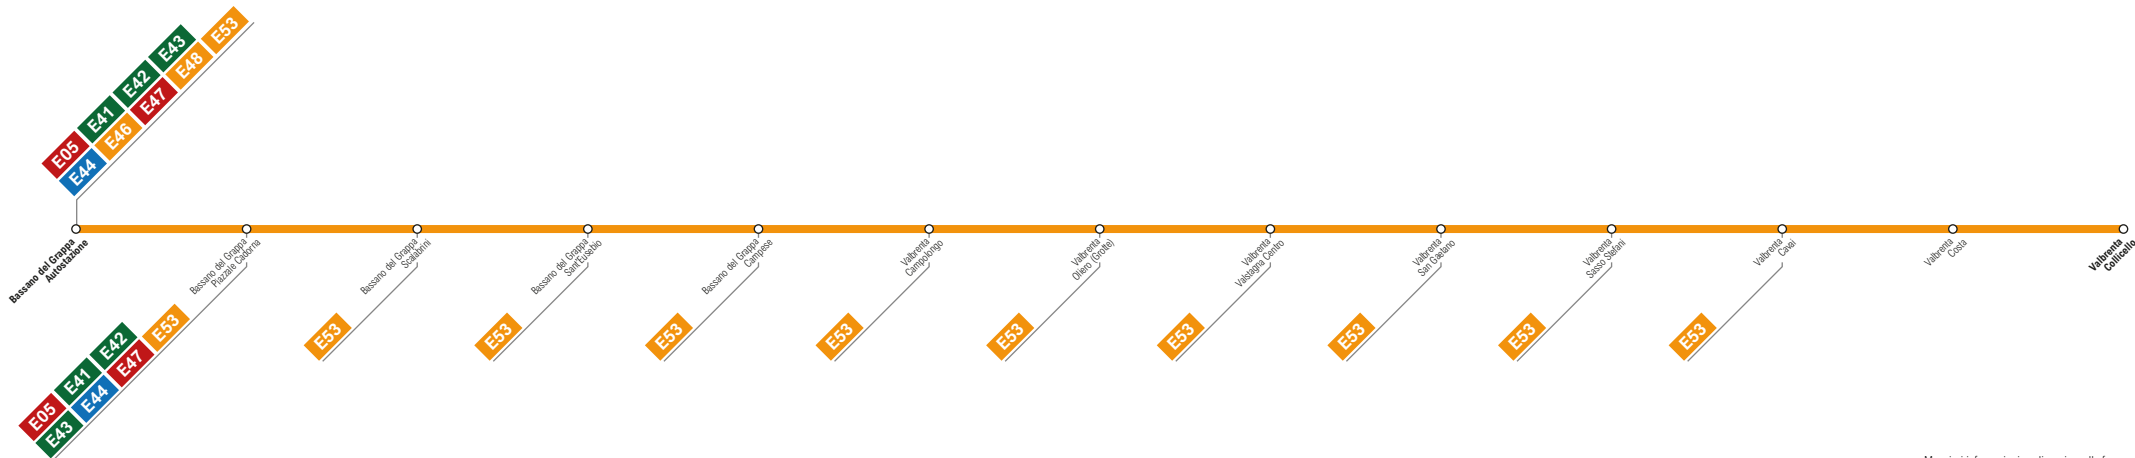

E49**Bassano del Grappa
Valbrenta Collicello (via Riva destra Brenta)**

Maggiori informazioni sugli orari e sulle frequenze al sito:
<https://www.svt.vi.it/orari-percorsi/extraurbano>