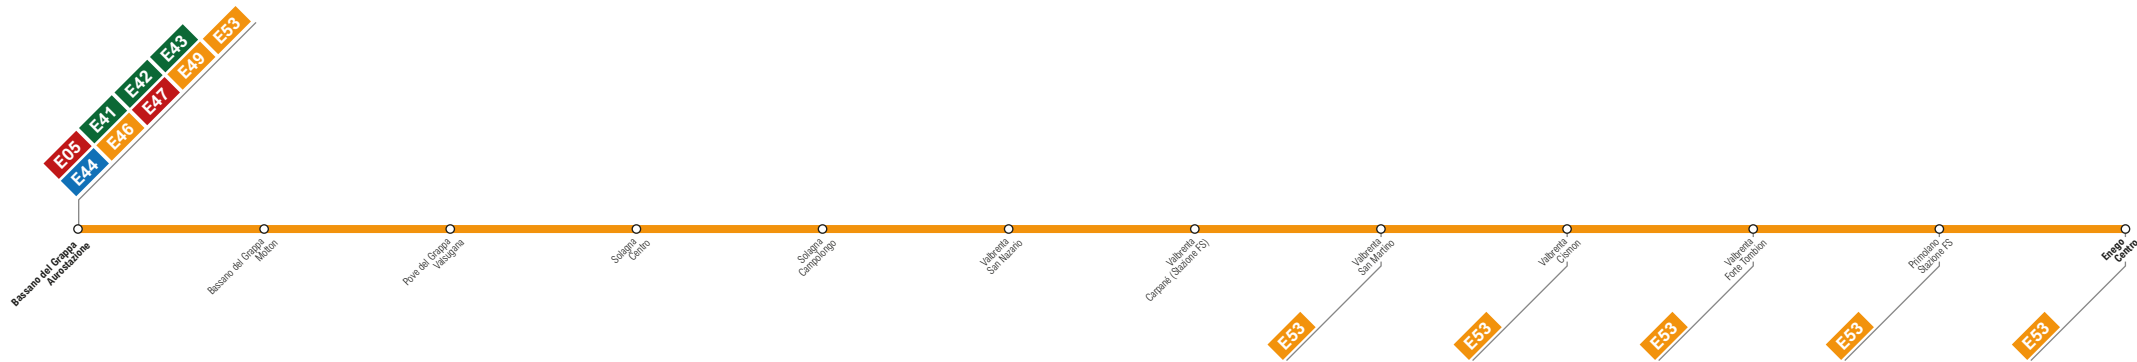

**E48****Bassano del Grappa  
Enego (via Riva sinistra Brenta)**

Maggiori informazioni sugli orari e sulle frequenze al sito:  
<https://www.svt.vi.it/orari-percorsi/extraurbano>