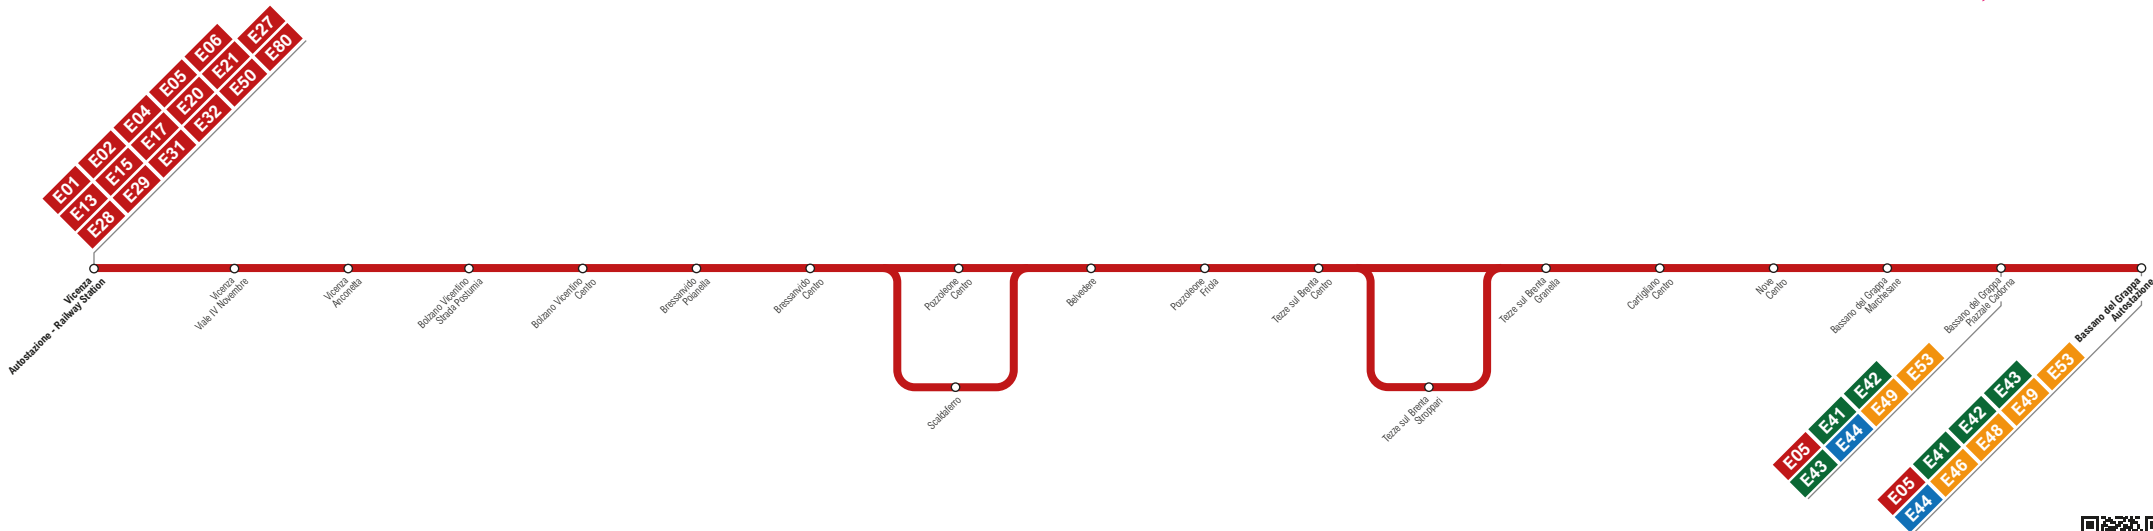

E47**Vicenza
Bassano del Grappa (via Tezze sul Brenta)**

Maggiori informazioni sugli orari e sulle frequenze al sito:
<https://www.svt.vi.it/orari-percorsi/extraurbano>