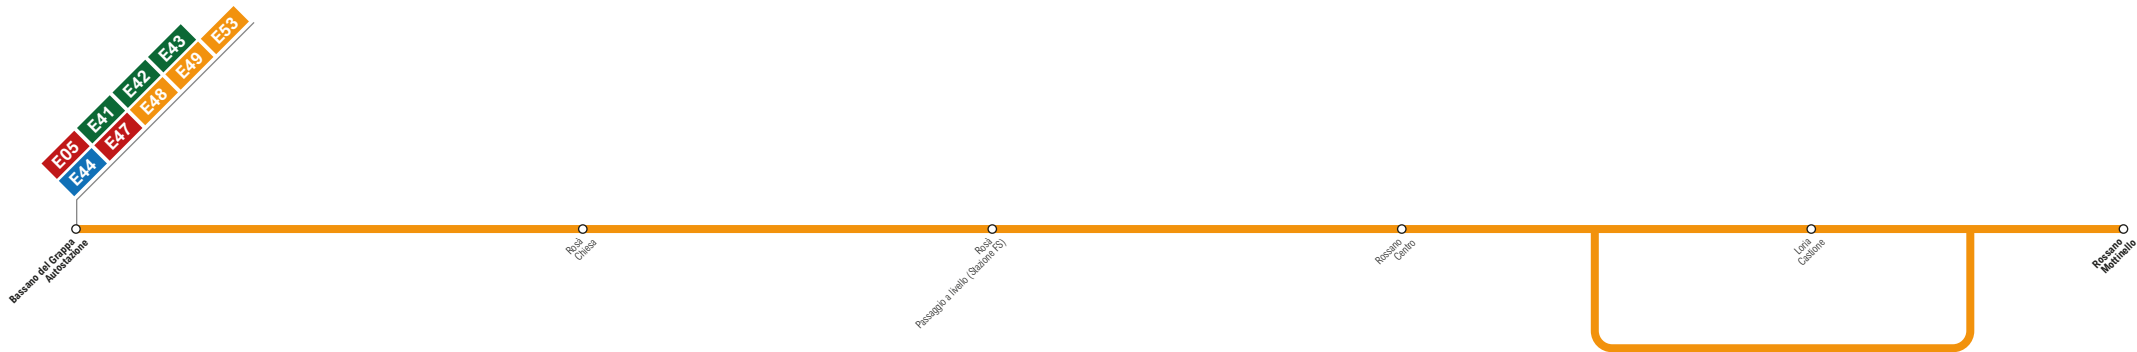

**E46****Bassano del Grappa  
Rossano**

Maggiori informazioni sugli orari e sulle frequenze al sito:  
<https://www.svt.vi.it/orari-percorsi/extraurbano>