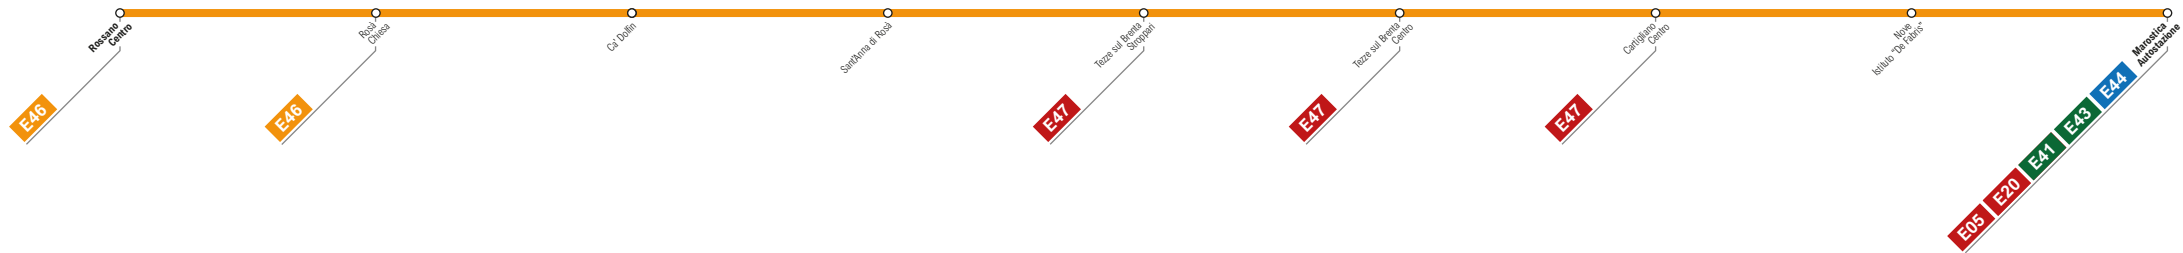

E45**Rossano
Marostica**

Maggiori informazioni sugli orari e sulle frequenze al sito:
<https://www.svt.vi.it/orari-percorsi/extraurbano>