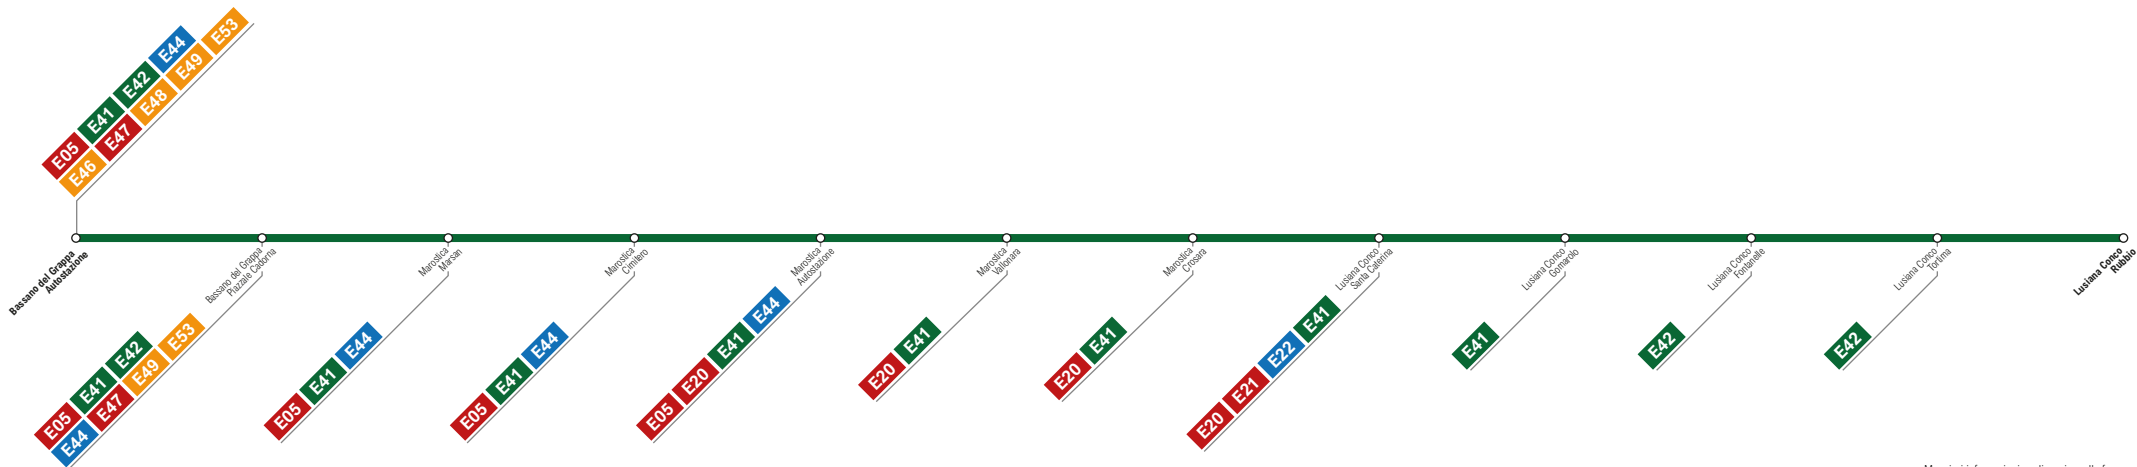

E43**Bassano del Grappa
Lusiana Conco - Rubbio**

Maggiori informazioni sugli orari e sulle frequenze al sito:
<https://www.svt.vi.it/orari-percorsi/extraurbano>