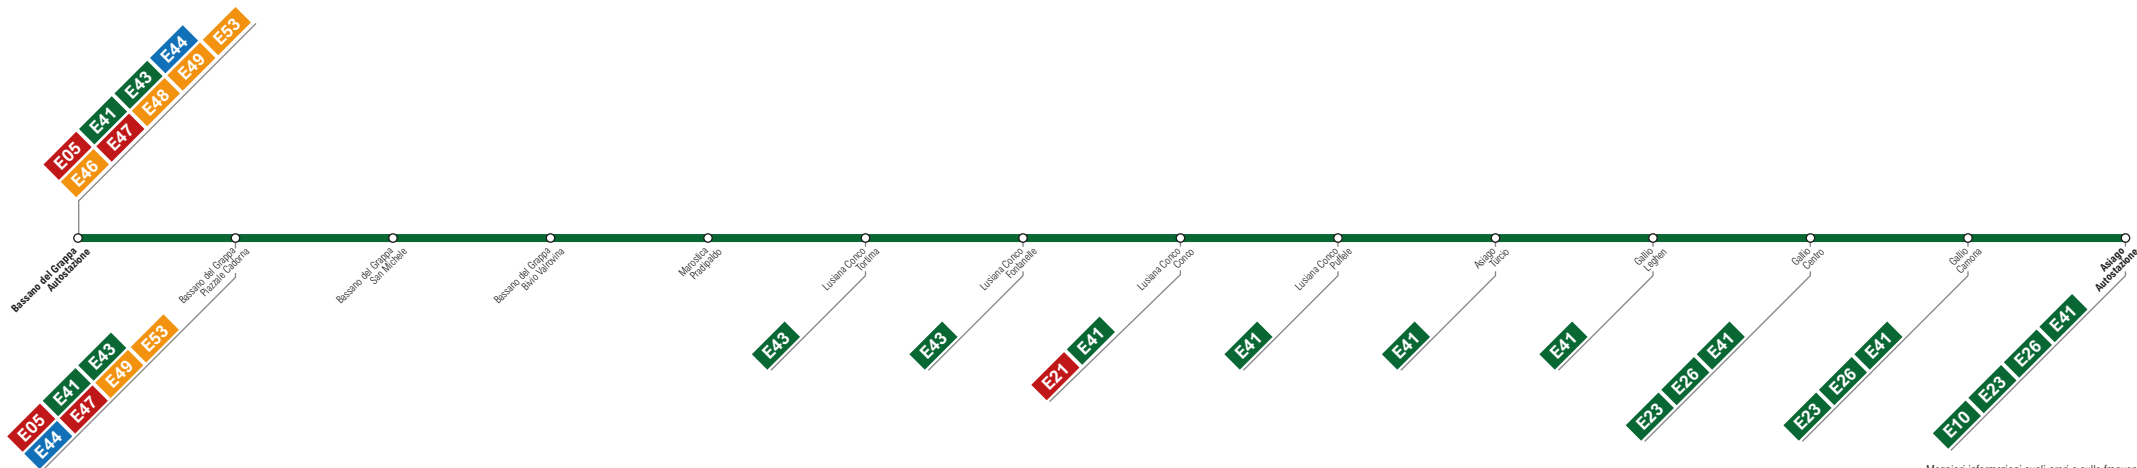

E42**Bassano del Grappa
Asiago (via Pradipaldo)**

Maggiori informazioni sugli orari e sulle frequenze al sito:
<https://www.svt.vi.it/orari-percorsi/extraurbano>