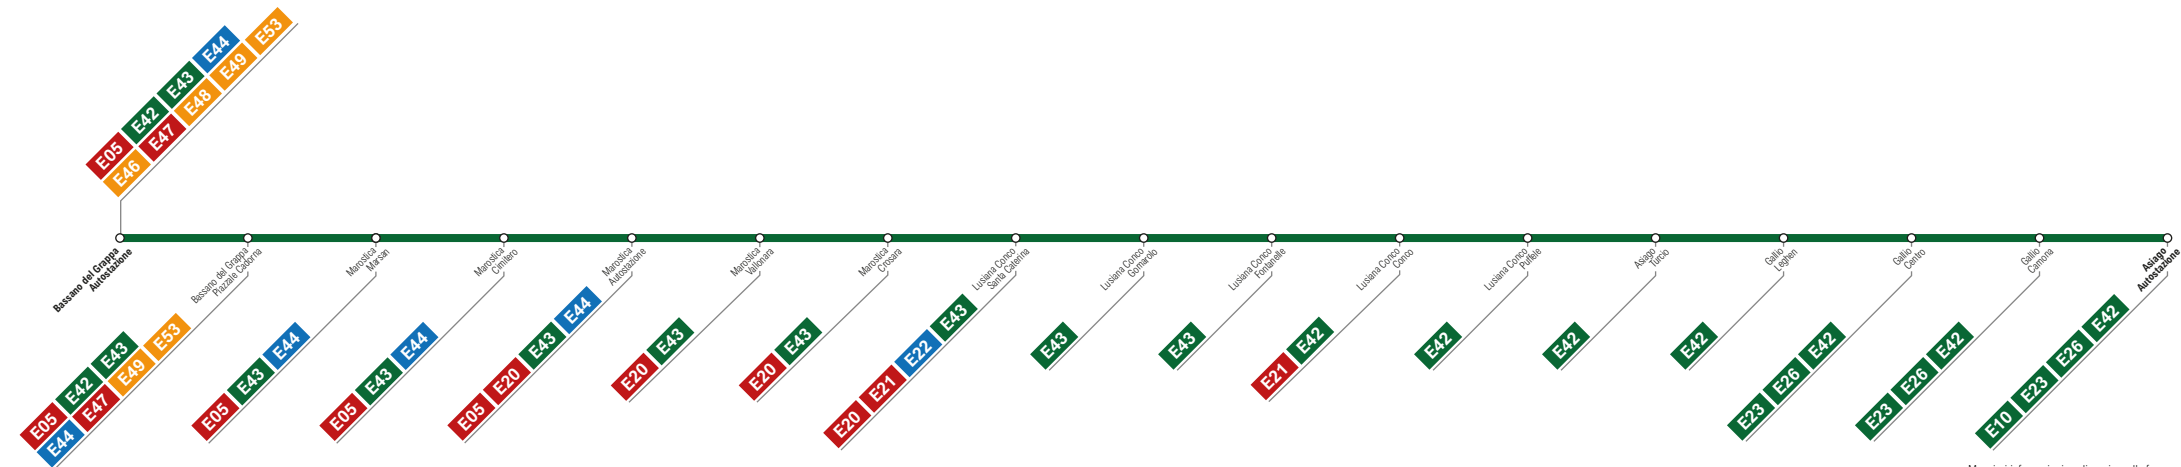

E41**Bassano del Grappa
Asiago (via Marostica)**

Maggiori informazioni sugli orari e sulle frequenze al sito:
<https://www.svt.vi.it/orari-percorsi/extraurbano>