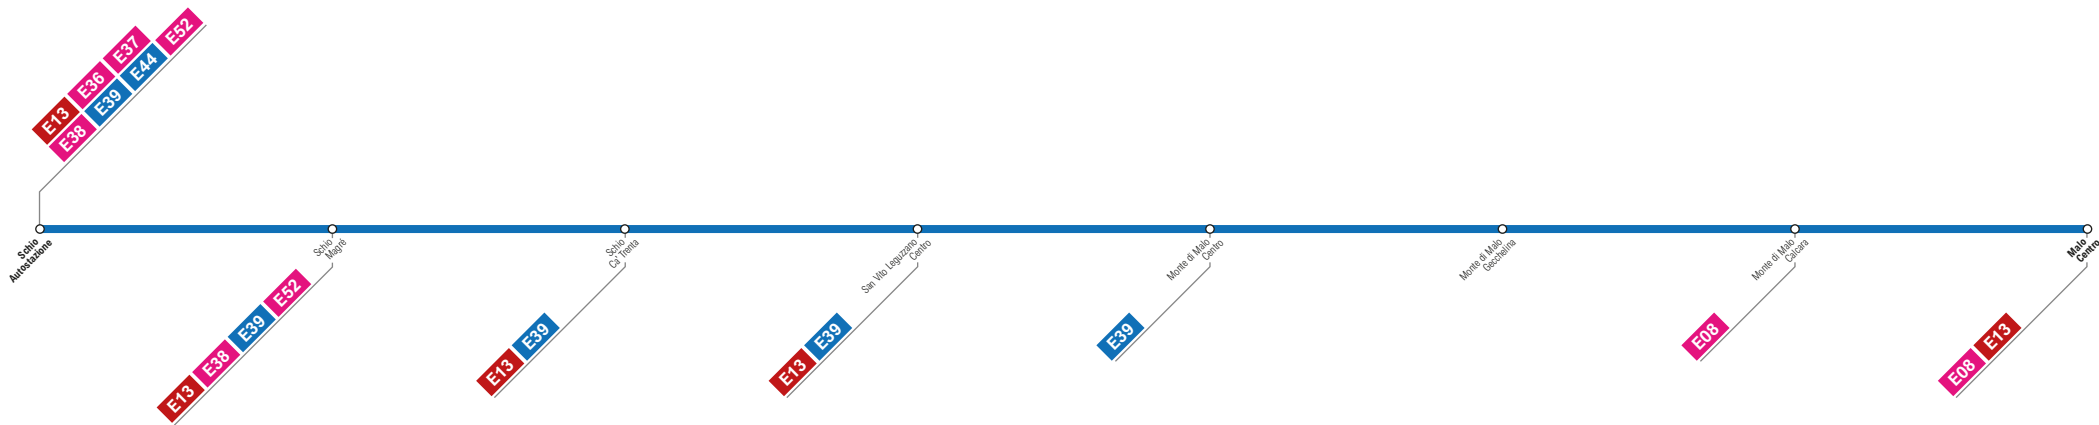

E40**Schio
Malo**

Maggiori informazioni sugli orari e sulle frequenze al sito:
<https://www.svt.vi.it/orari-percorsi/extraurbano>