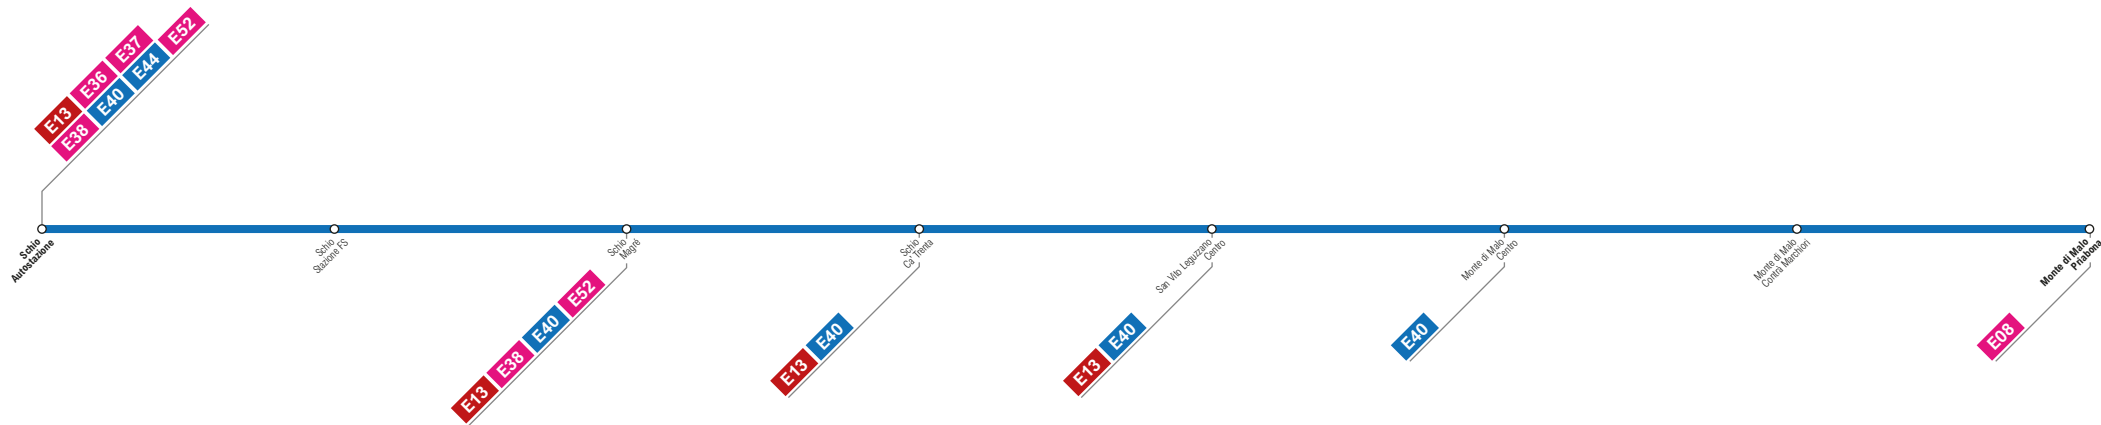

E39**Schio
Monte di Malo Priabona**

Maggiori informazioni sugli orari e sulle frequenze al sito:
<https://www.svt.vi.it/orari-percorsi/extraurbano>