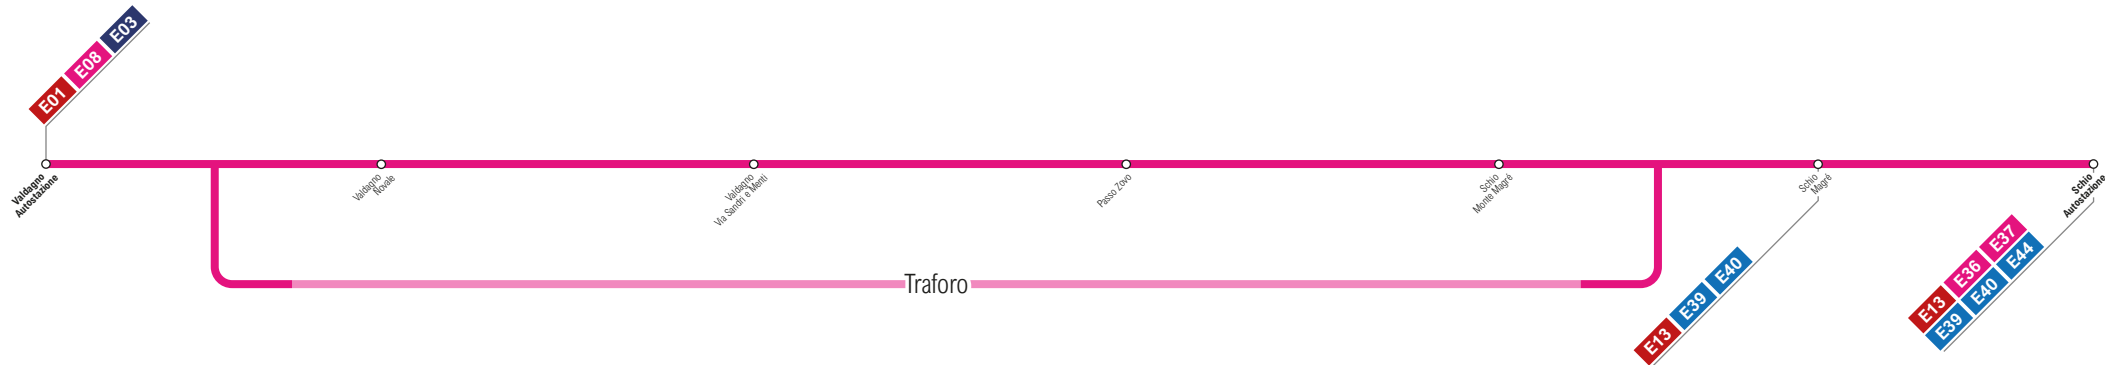

**E38****Valdagno  
Schio (via Passo Zovo)****E52****Valdagno  
Schio (via Traforo)**

Maggiori informazioni sugli orari e sulle frequenze al sito:  
<https://www.svt.vi.it/orari-percorsi/extraurbano>