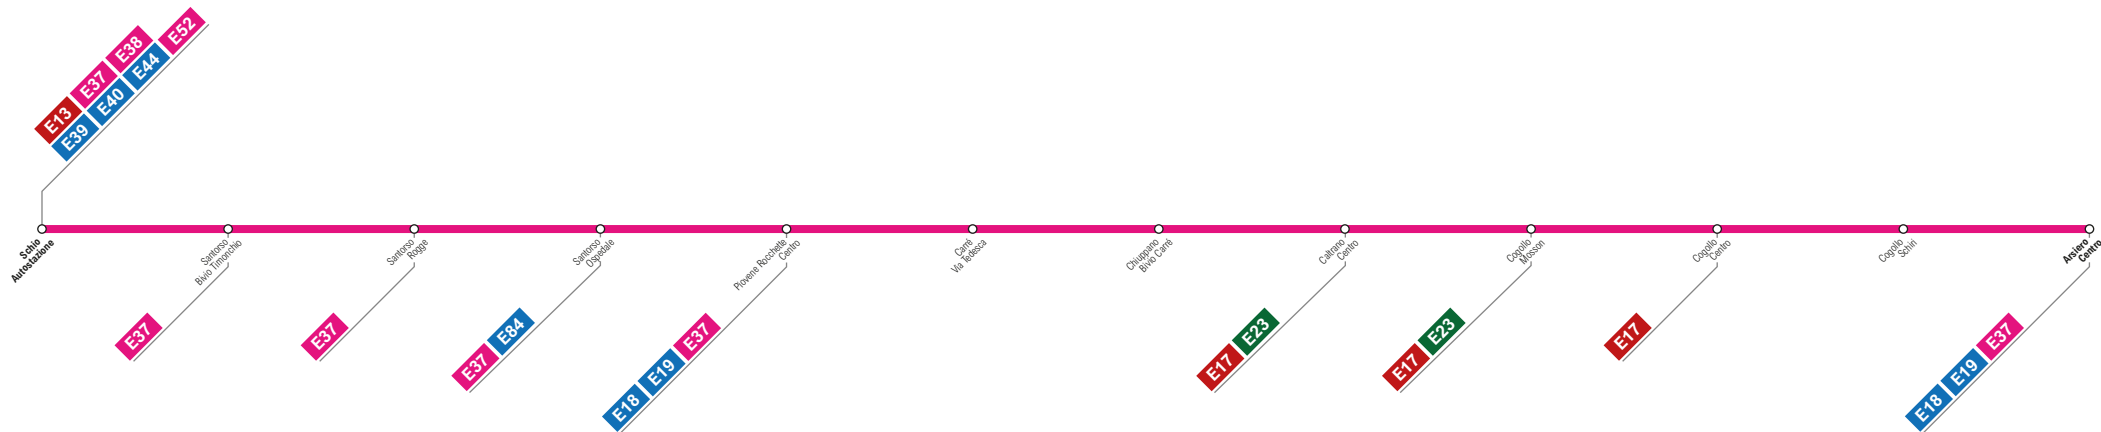

E36**Schio
Arsiero (via Cogollo)**

Maggiori informazioni sugli orari e sulle frequenze al sito:
<https://www.svt.vi.it/orari-percorsi/extraurbano>