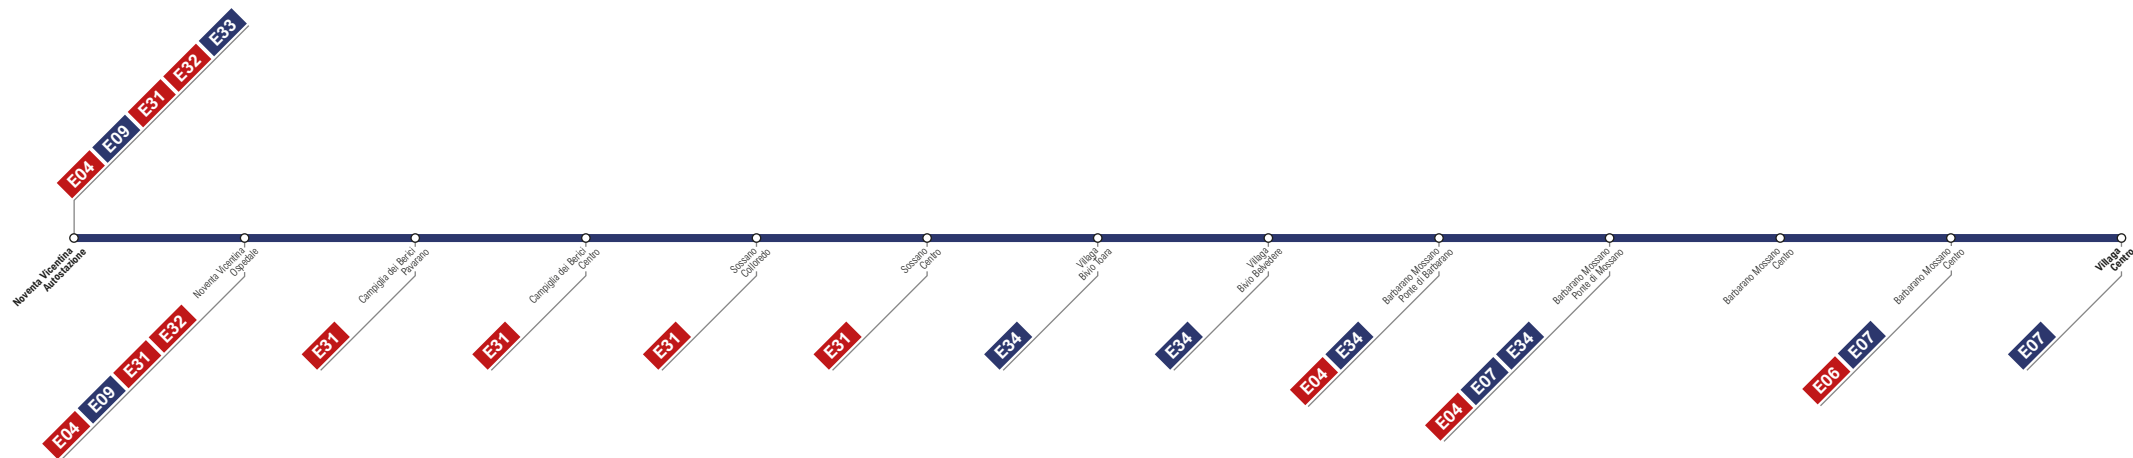

**E35****Noventa Vicentina  
Villaga**

Maggiori informazioni sugli orari e sulle frequenze al sito:  
<https://www.svt.vi.it/orari-percorsi/extraurbano>