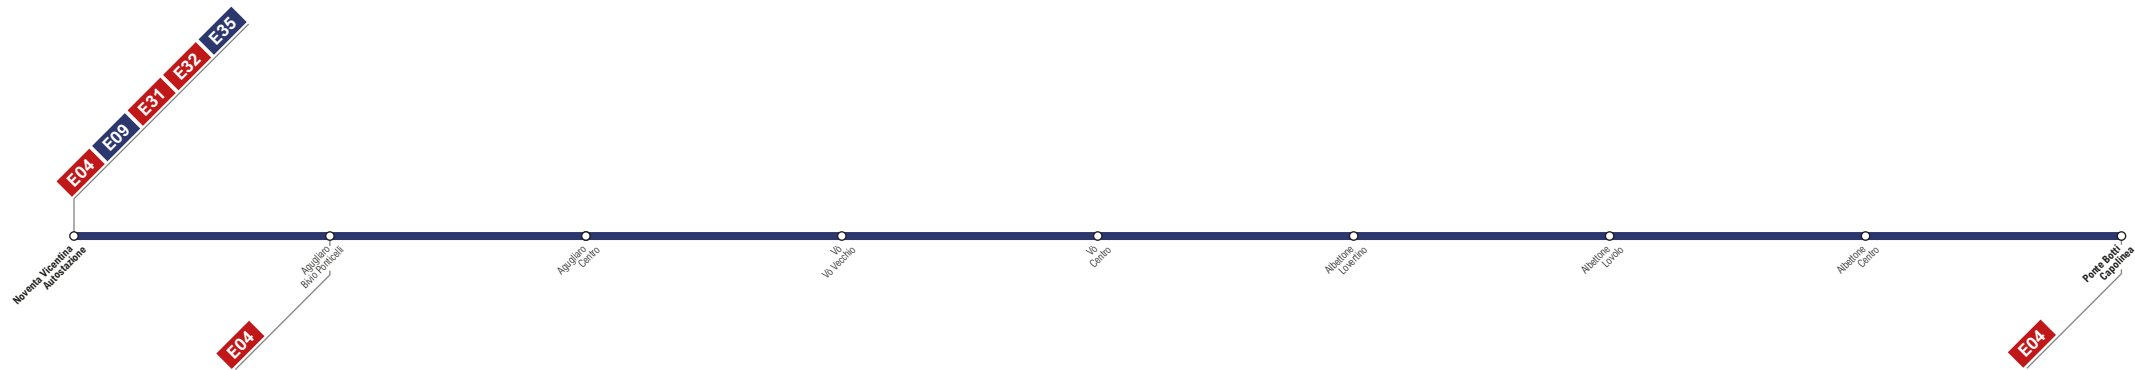

E33**Noventa Vicentina
Ponte Botti**

Maggiori informazioni sugli orari e sulle frequenze al sito:
<https://www.svt.vi.it/orari-percorsi/extraurbano>