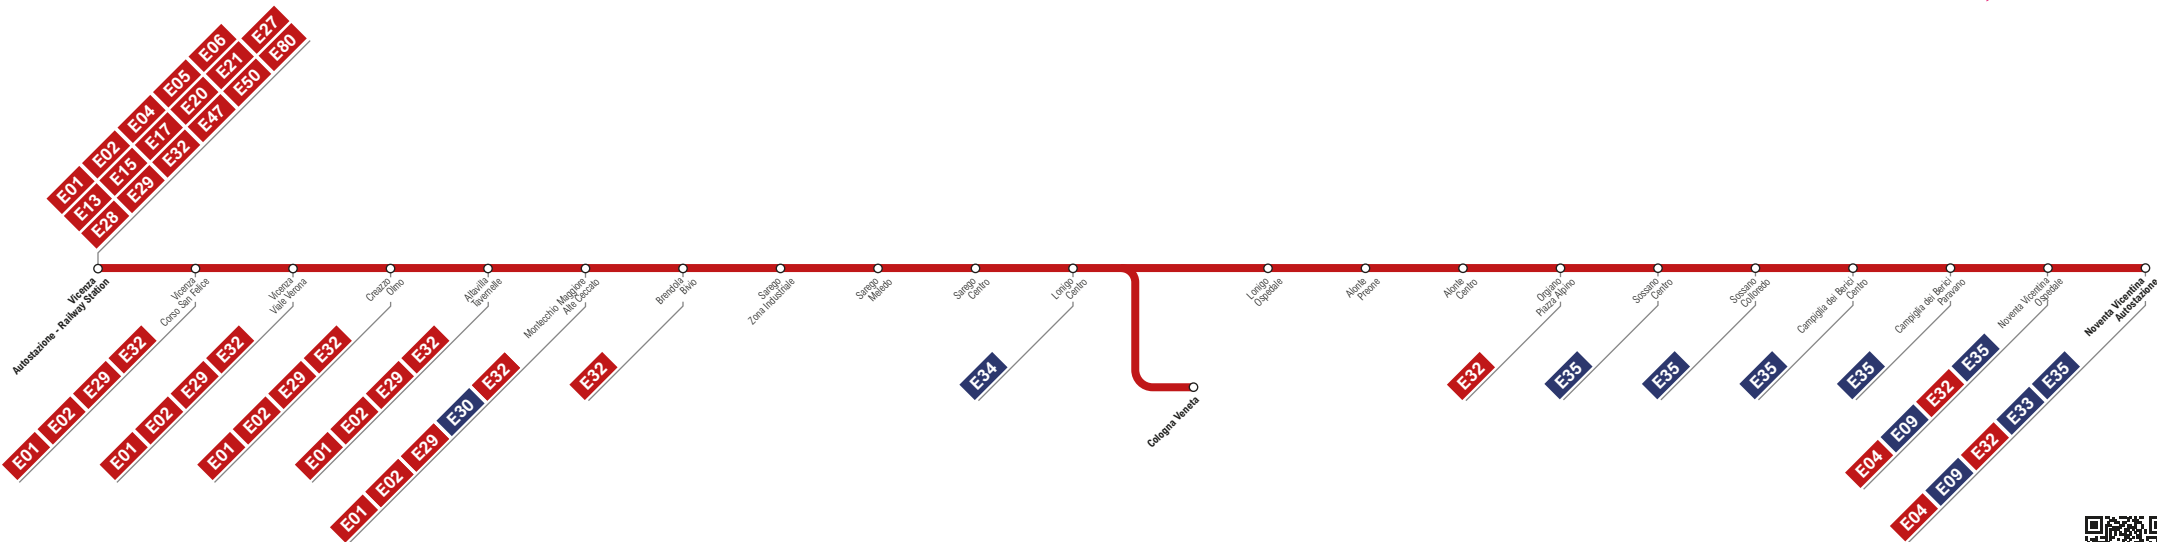

E31**Vicenza****Noventa Vicentina (via Lonigo)/Cologna Veneta**

Maggiori informazioni sugli orari e sulle frequenze al sito:
<https://www.svt.vi.it/orari-percorsi/extraurbano>