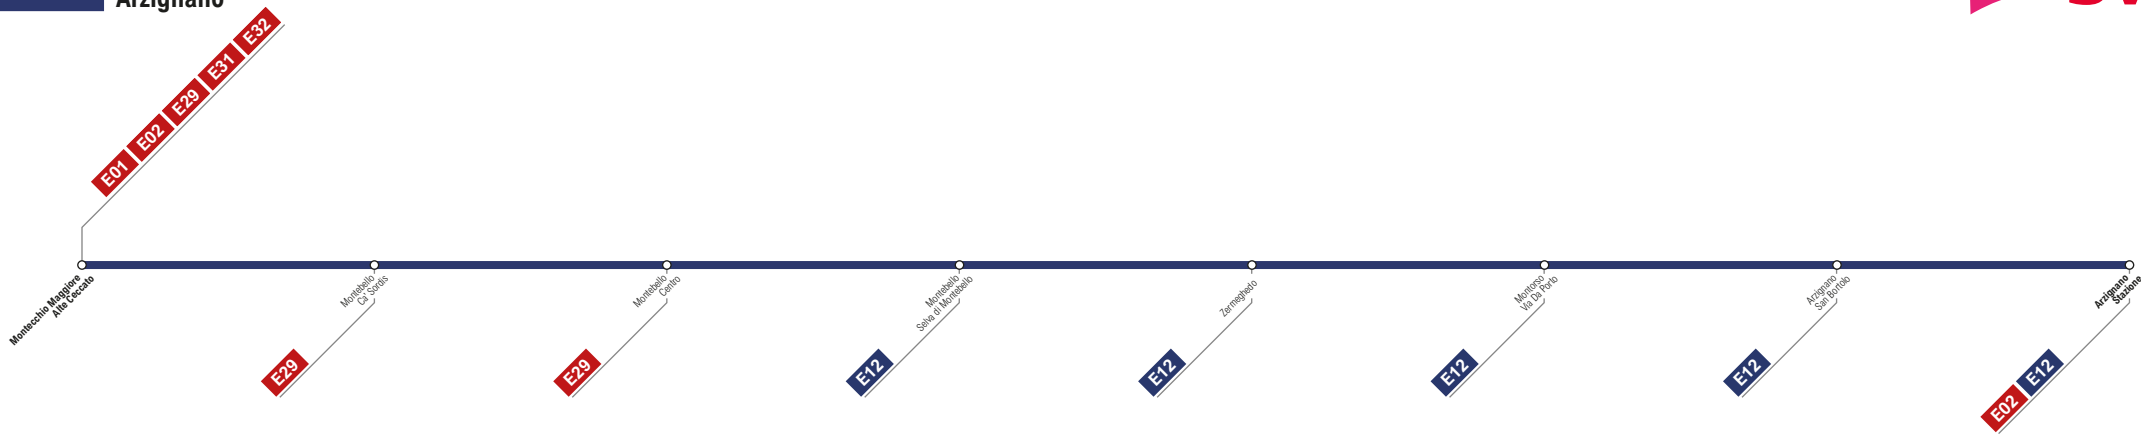

**E30****Montecchio Maggiore (Alte Ceccato)  
Arzignano**

Maggiori informazioni sugli orari e sulle frequenze al sito:  
<https://www.svt.vi.it/orari-percorsi/extraurbano>