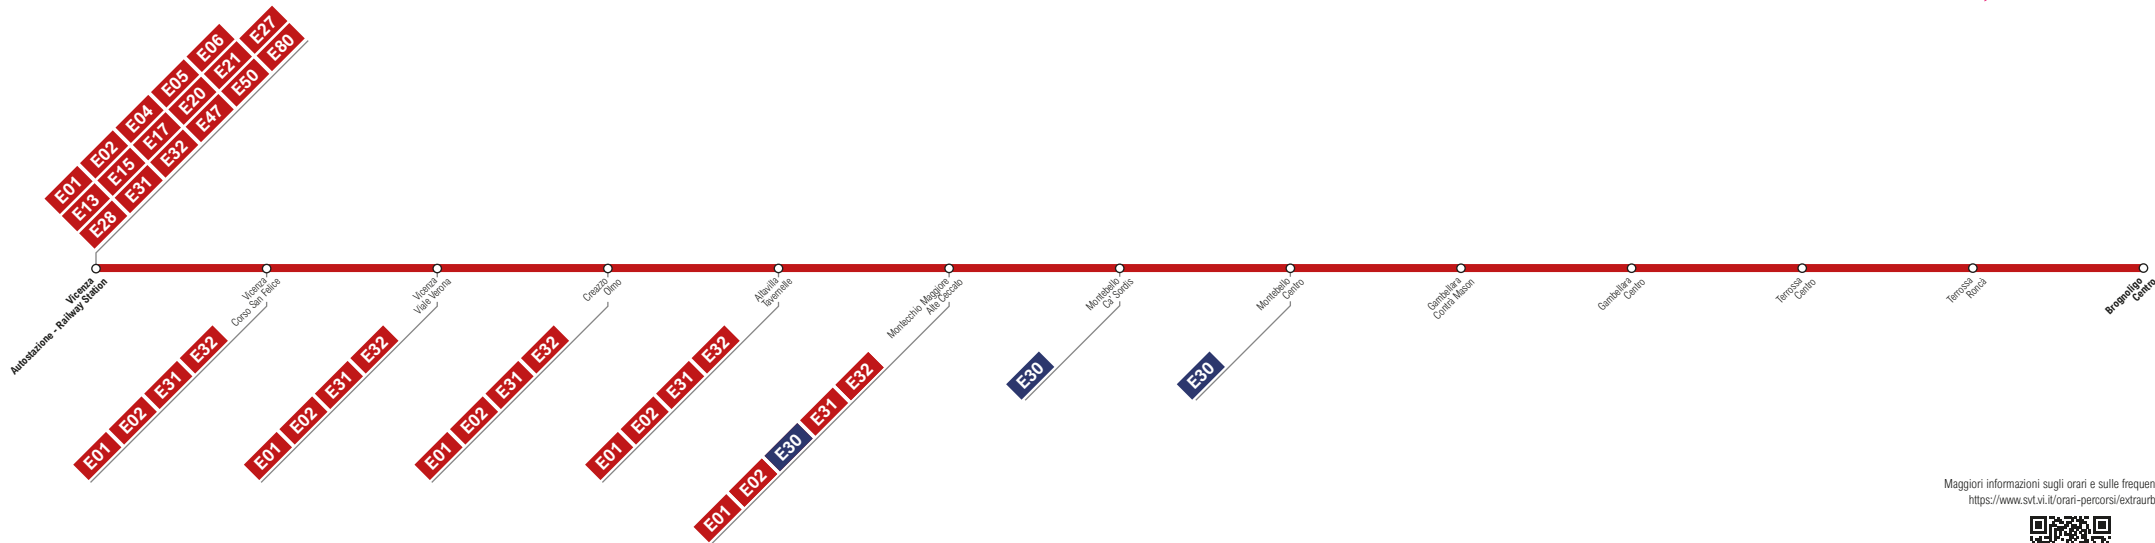

E29**Vicenza
Brognoligo**

Maggiori informazioni sugli orari e sulle frequenze al sito:
<https://www.svt.vi.it/orari-percorsi/extraurbano>