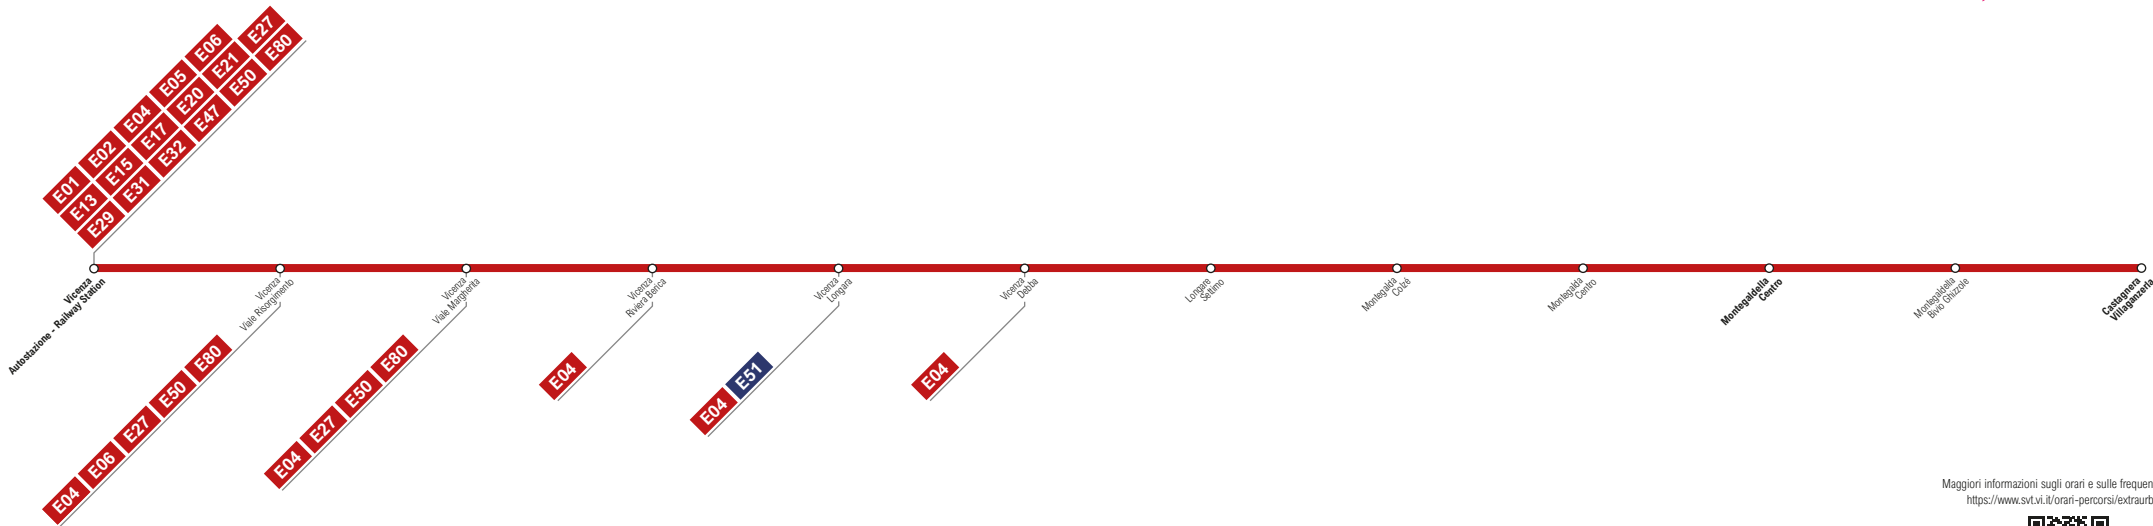

**E28****Vicenza  
Montegaldella/Castegnero Villaganzerla**

Maggiori informazioni sugli orari e sulle frequenze al sito:  
<https://www.svt.vi.it/orari-percorsi/extraurbano>