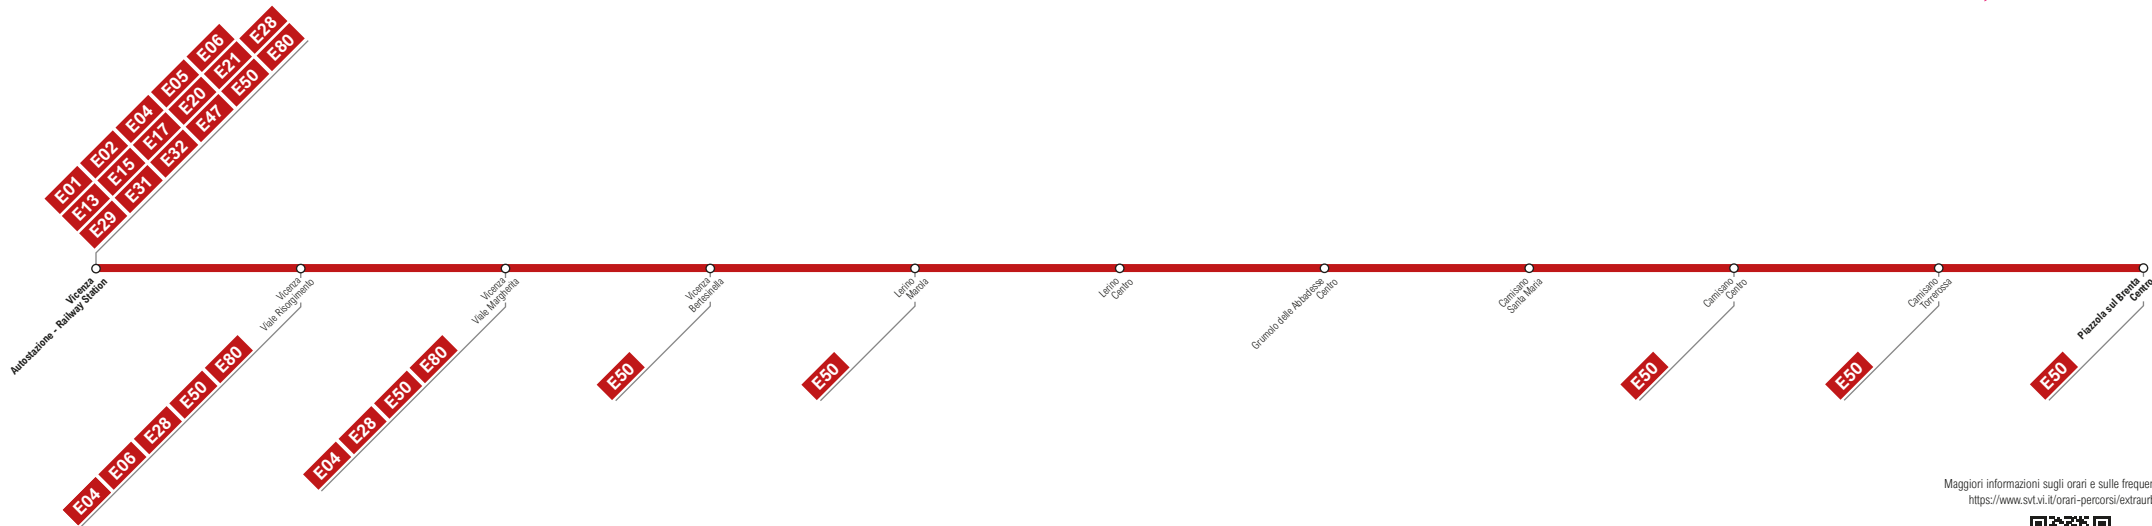

E27**Vicenza
Piazzola sul Brenta (via Camisano)**

Maggiori informazioni sugli orari e sulle frequenze al sito:
<https://www.svt.vi.it/orari-percorsi/extraurbano>