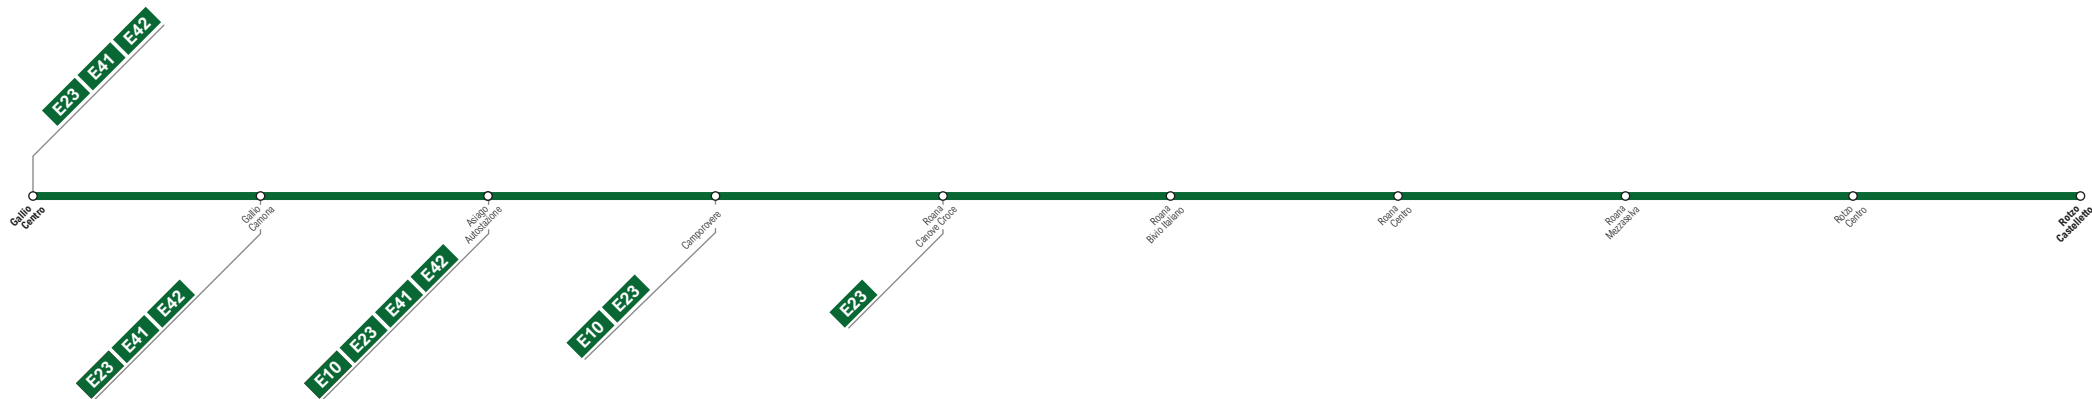

E26**Gallio
Rotzo Castelletto**

Maggiori informazioni sugli orari e sulle frequenze al sito:
<https://www.svt.vi.it/orari-percorsi/extraurbano>