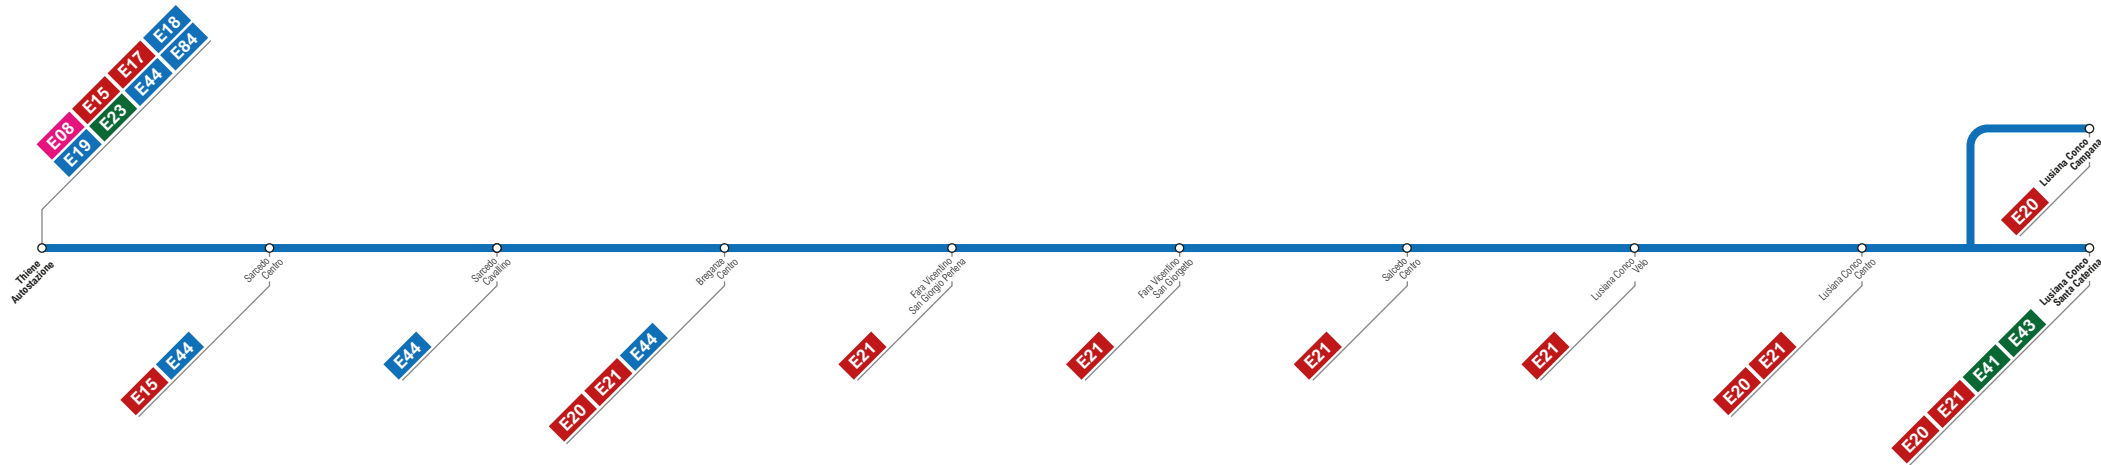

E22**Thiene****Lusiana Conco - Campana/Lusiana Conco - Santa Caterina**

Maggiori informazioni sugli orari e sulle frequenze al sito:
<https://www.svt.vi.it/orari-percorsi/extraurbano>