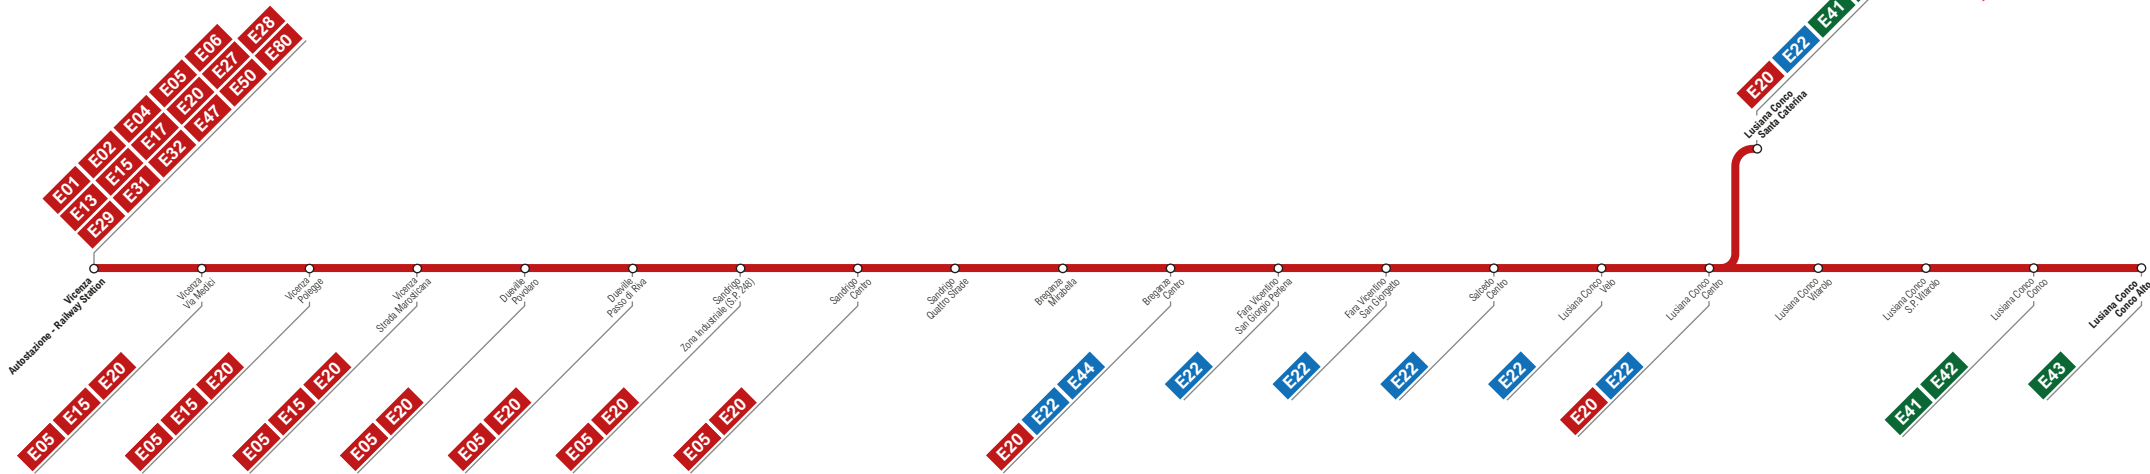

E21**Vicenza****Lusiana Conco - Santa Caterina/Conco Alto (via Salcedo)**

Maggiori informazioni sugli orari e sulle frequenze al sito:
<https://www.svt.vi.it/orari-percorsi/extraurbano>