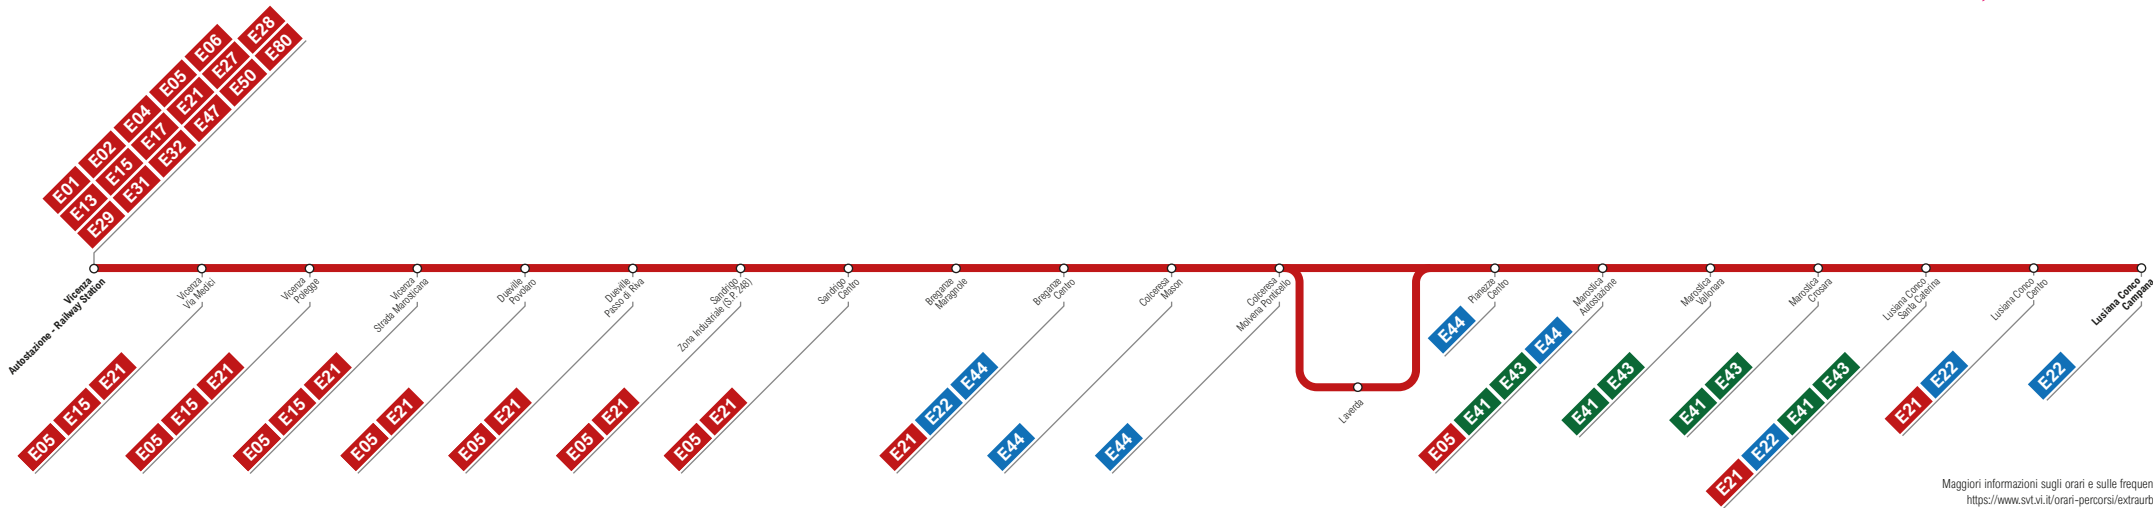

**E20**
**Vicenza**  
**Lusiana Conco - Campana (via Marostica)**

Maggiori informazioni sugli orari e sulle frequenze al sito:  
<https://www.svt.vi.it/orari-percorsi/extraurbano>