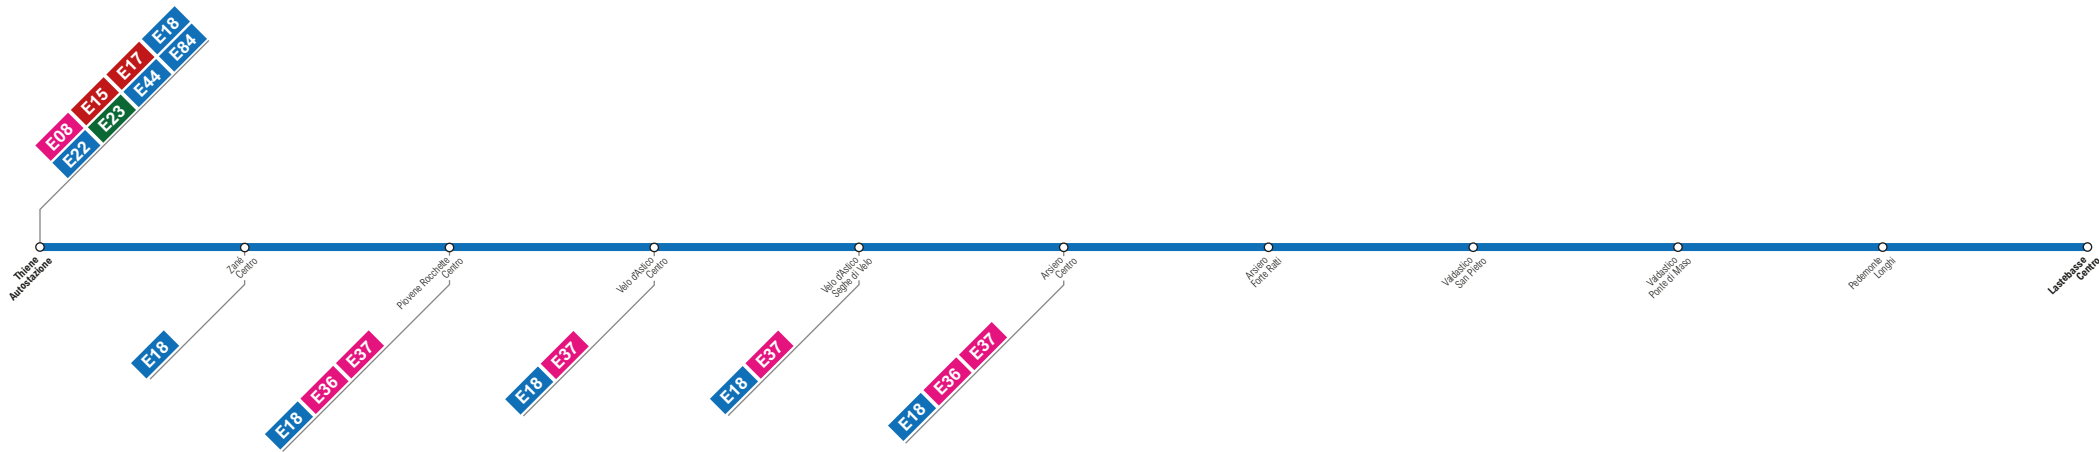

E19**Thiene
Lastebasse**

Maggiori informazioni sugli orari e sulle frequenze al sito:
<https://www.svt.vi.it/orari-percorsi/extraurbano>