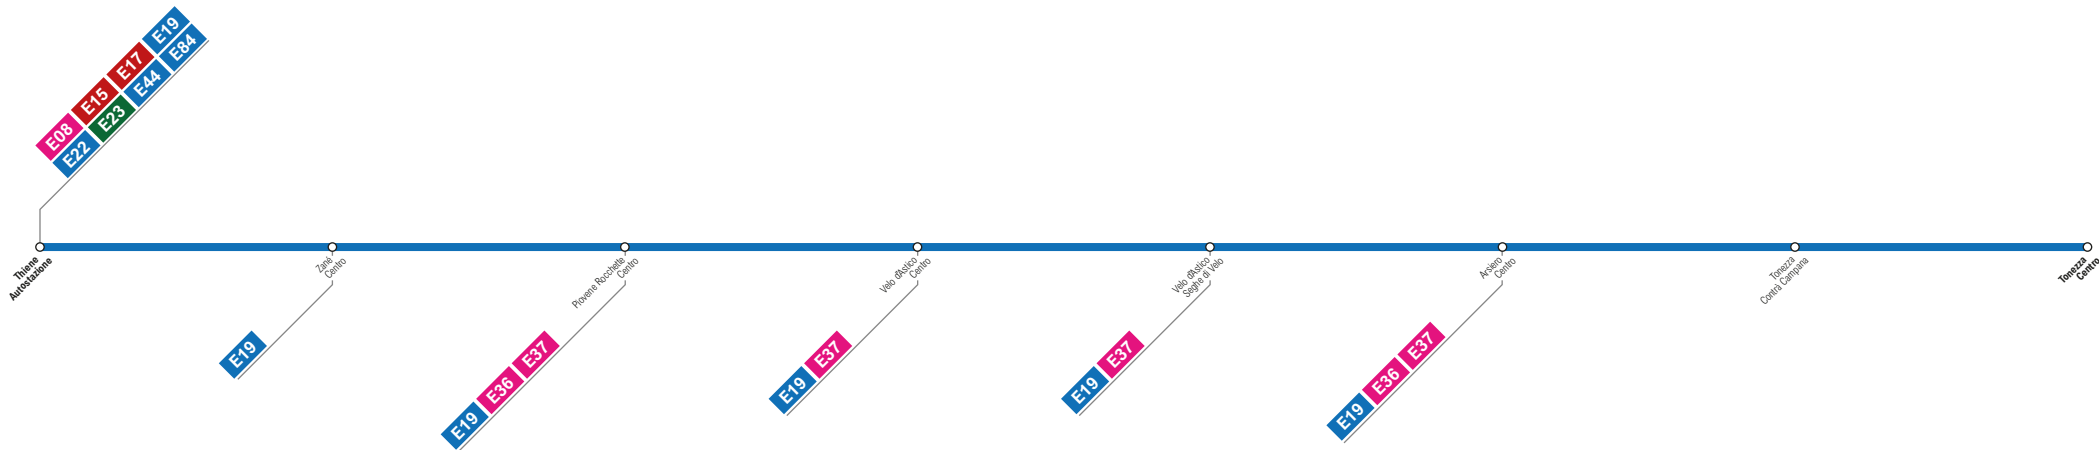

**E18****Thiene  
Tonezza**

Maggiori informazioni sugli orari e sulle frequenze al sito:  
<https://www.svt.vi.it/orari-percorsi/extraurbano>