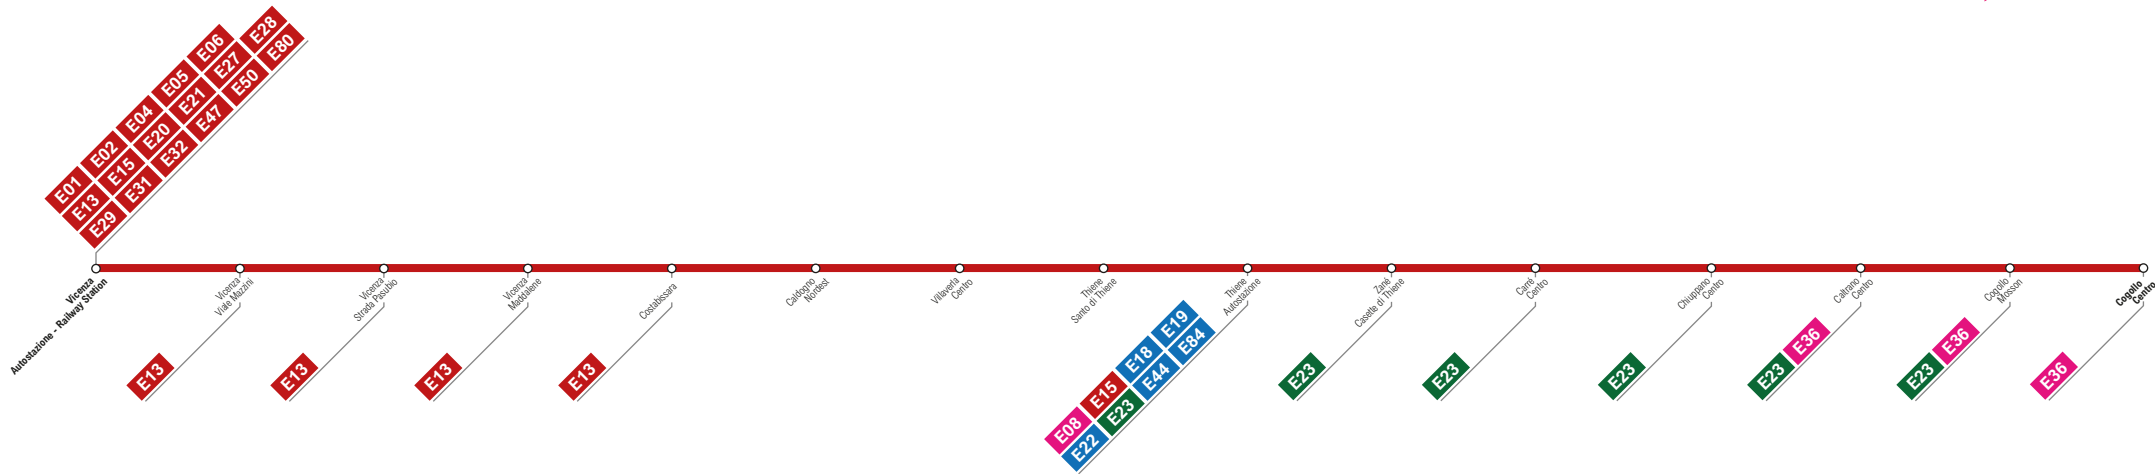

**E17****Vicenza  
Cogollo**

Maggiori informazioni sugli orari e sulle frequenze al sito:  
<https://www.svt.vi.it/orari-percorsi/extraurbano>