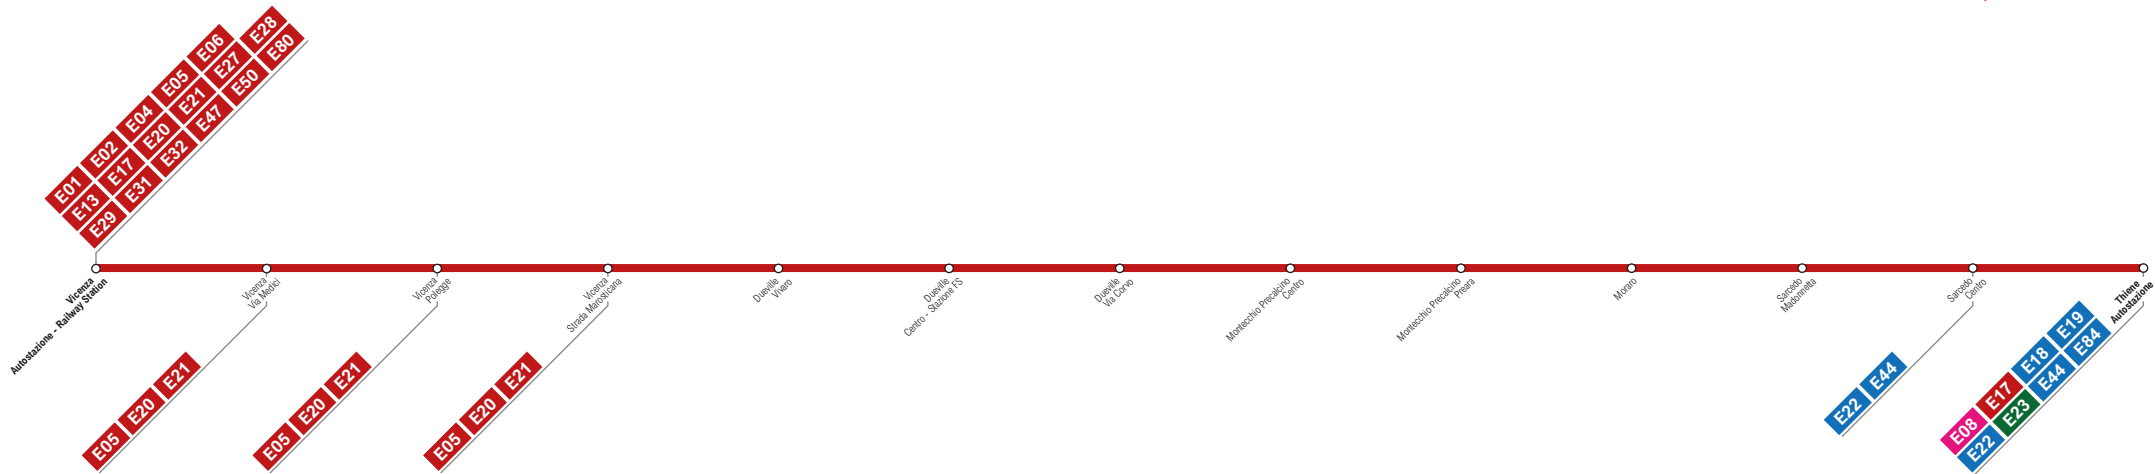

**E15****Vicenza  
Thiene**

Maggiori informazioni sugli orari e sulle frequenze al sito:  
<https://www.svt.vi.it/orari-percorsi/extraurbano>