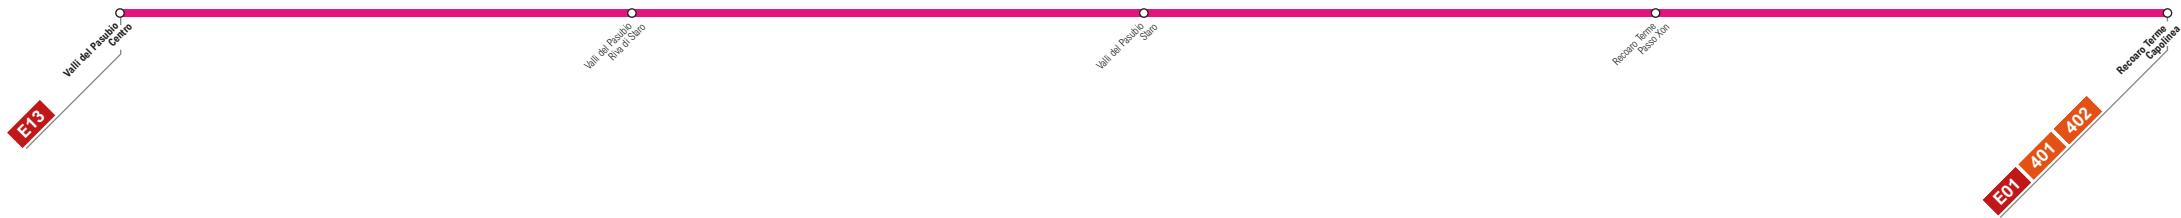

**E14**

**Valli del Pasubio  
Recoaro Terme**

Maggiori informazioni sugli orari e sulle frequenze al sito:  
<https://www.svt.vi.it/orari-percorsi/extraurbano>