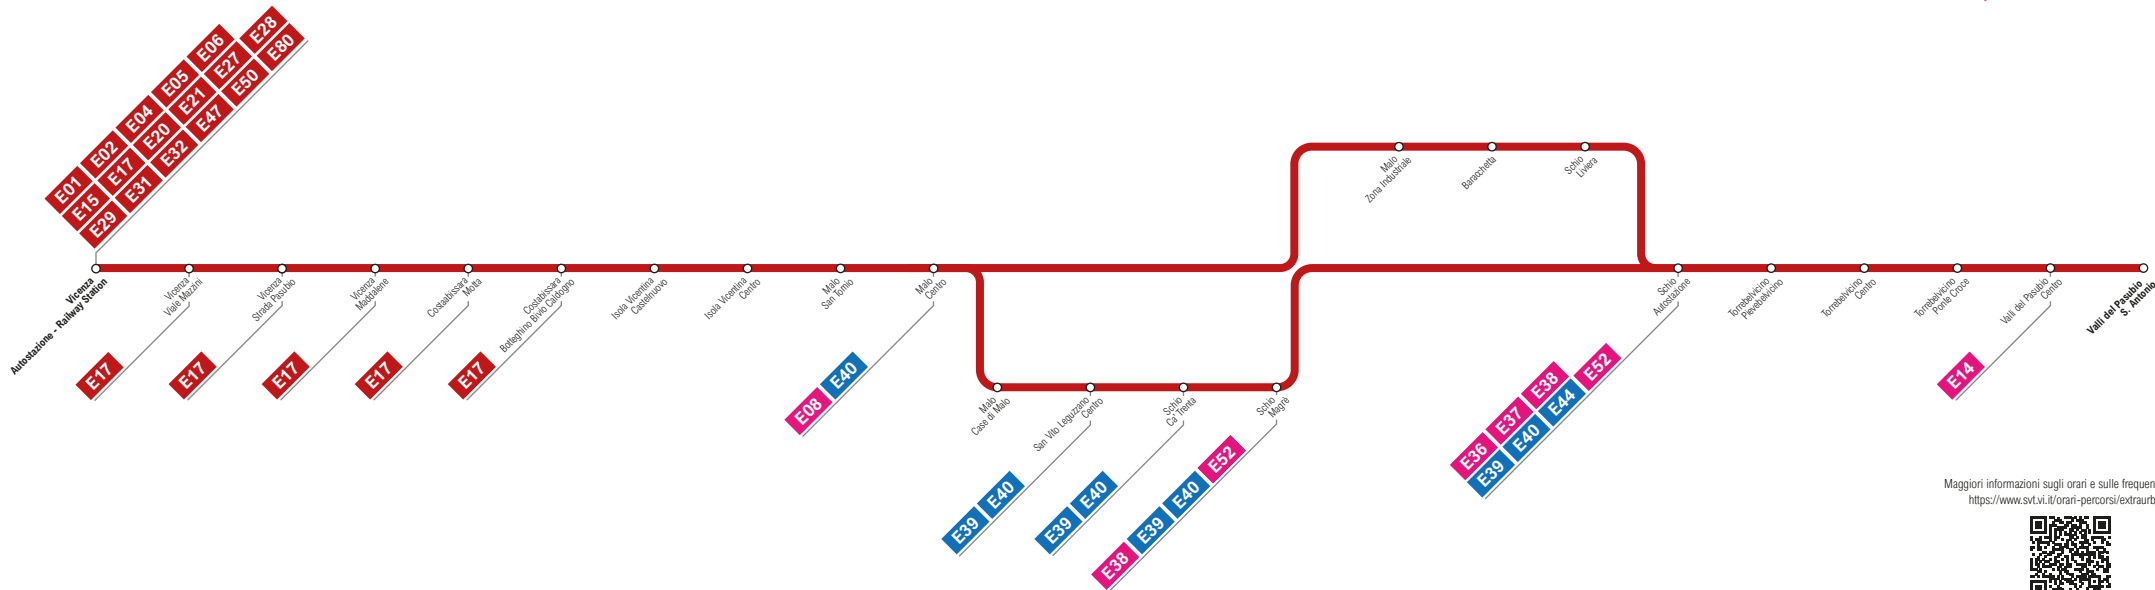

**E13****Vicenza  
Valli del Pasubio**

Maggiori informazioni sugli orari e sulle frequenze al sito:  
<https://www.svt.vi.it/orari-percorsi/extraurbano>