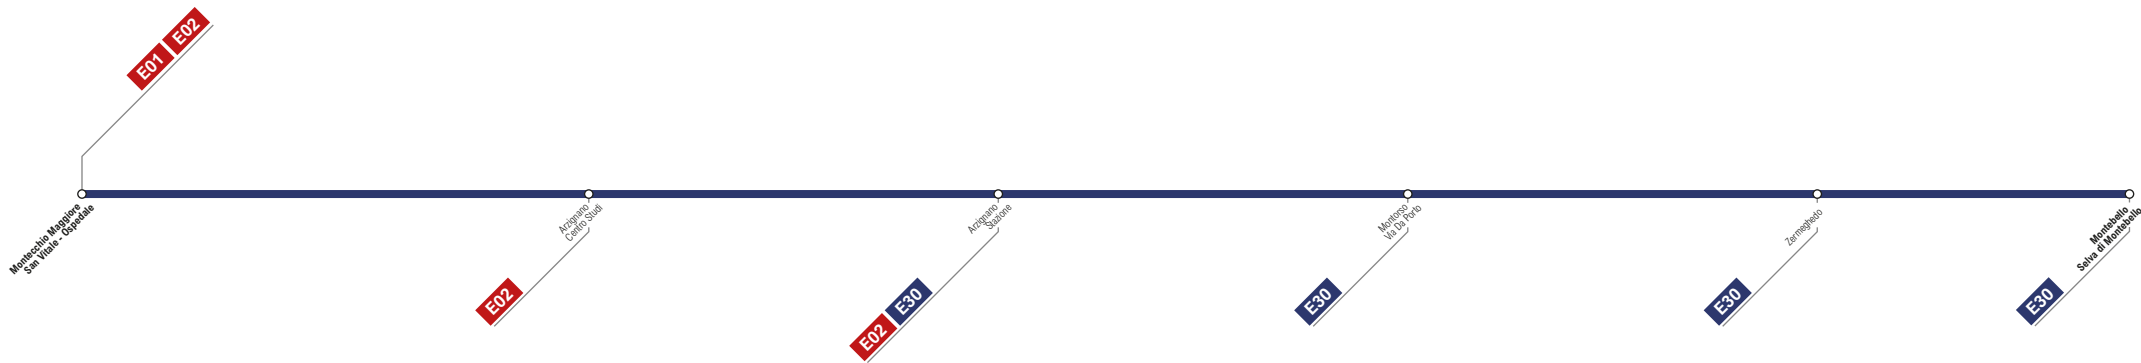

E12**Montecchio Maggiore (San Vitale- Ospedale)
Montebello (Selva)**

Maggiori informazioni sugli orari e sulle frequenze al sito:
<https://www.svt.vi.it/orari-percorsi/extraurbano>