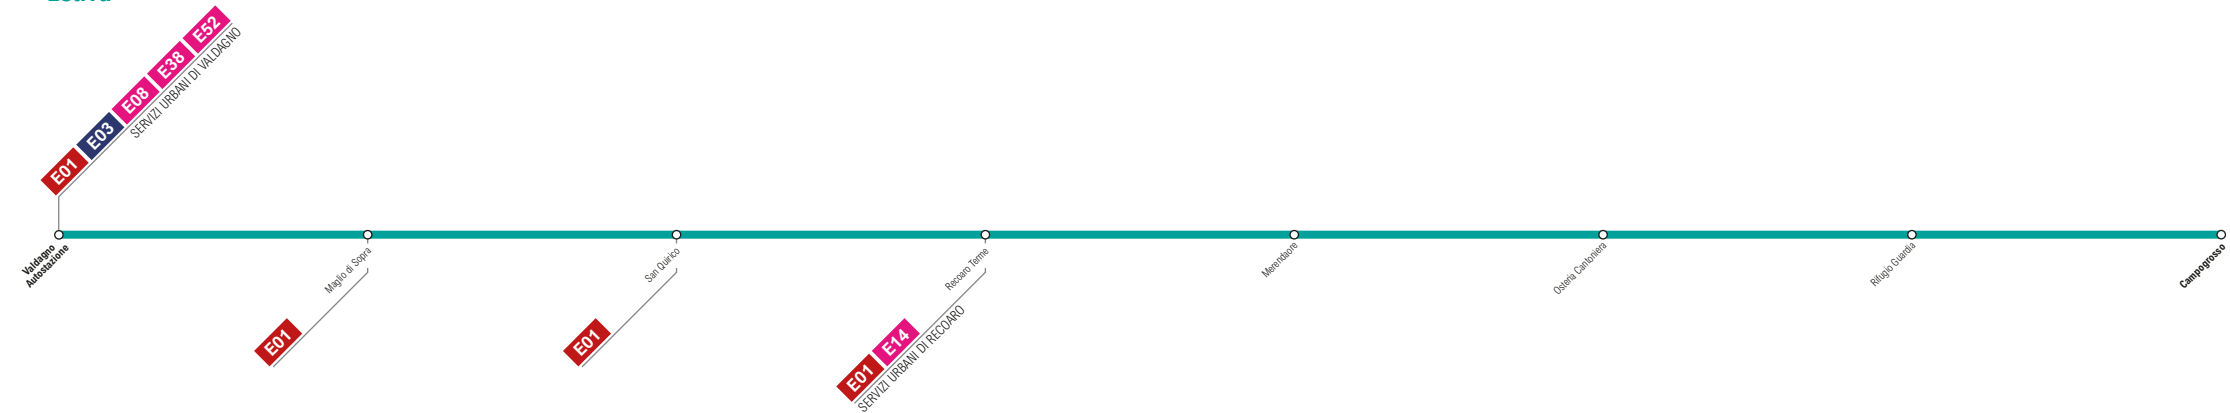

E11*Estiva***Valdagno
Campogrosso**

Maggiori informazioni sugli orari e sulle frequenze al sito:
<https://www.svt.vi.it/orari-percorsi/extraurbano>