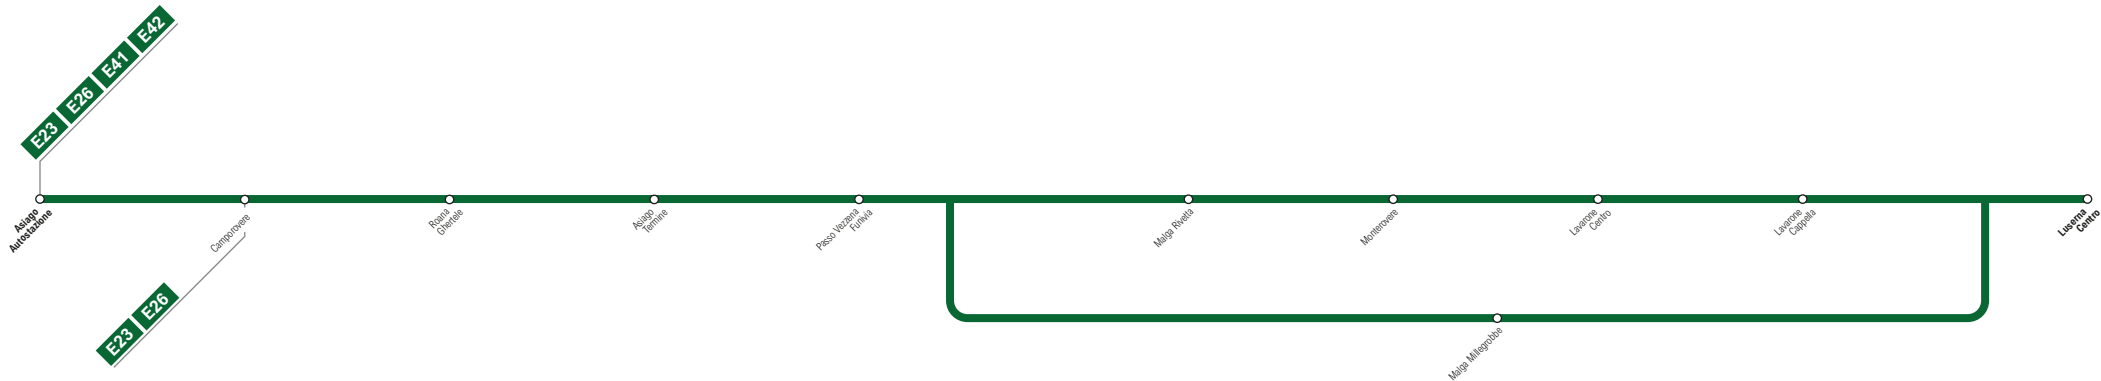

E10**Asiago
Luserna**

Maggiori informazioni sugli orari e sulle frequenze al sito:
<https://www.svt.vi.it/orari-percorsi/extraurbano>