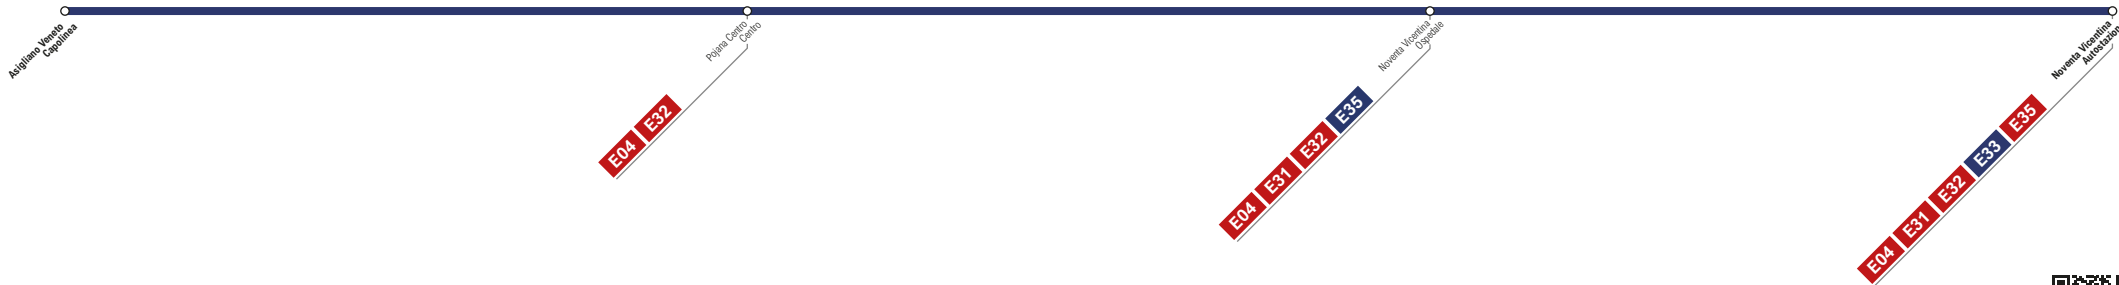

**E09**

**Asigliano Veneto  
Noventa Vicentina**

Maggiori informazioni sugli orari e sulle frequenze al sito:  
<https://www.svt.vi.it/orari-percorsi/extraurbano>