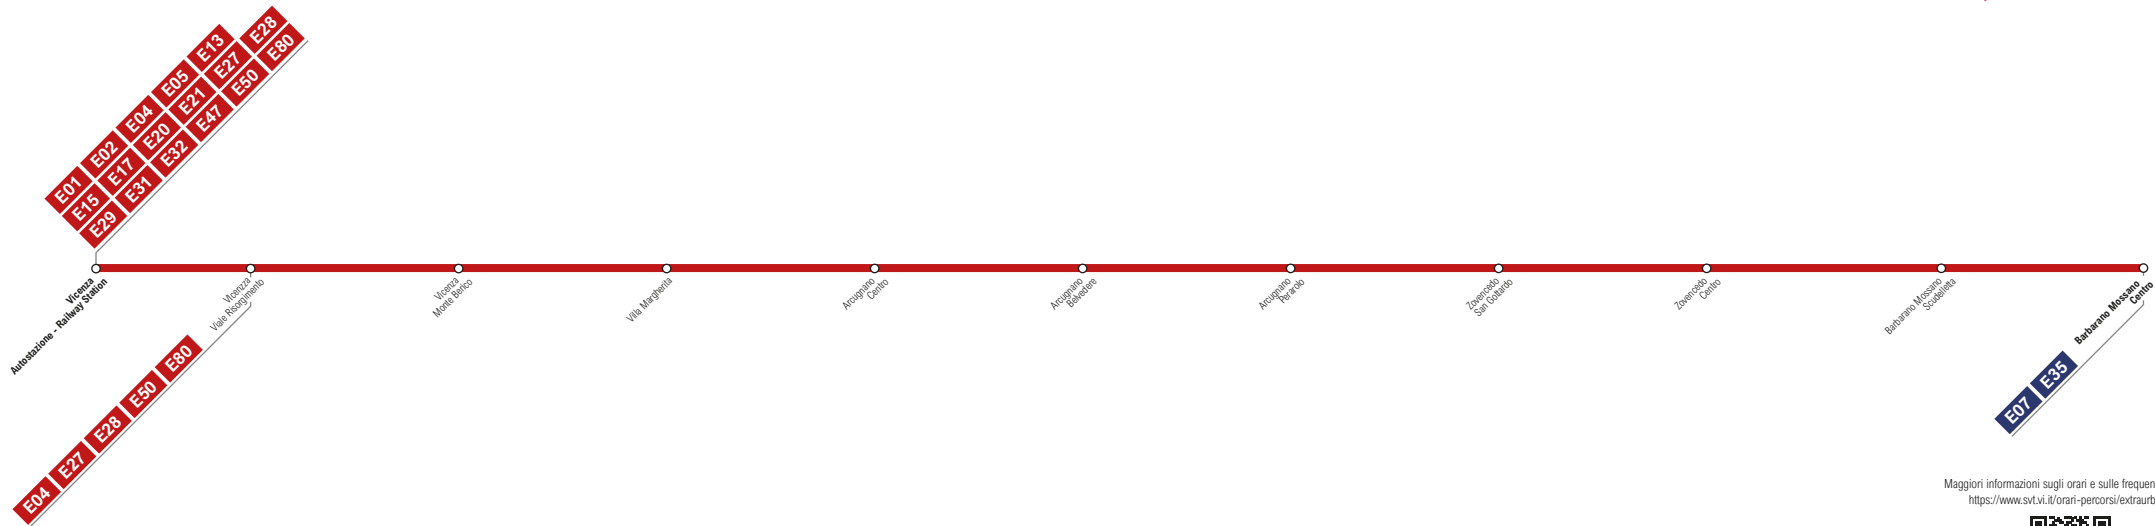

E06**Vicenza
Barbarano Mossano**

Maggiori informazioni sugli orari e sulle frequenze al sito:
<https://www.svt.vi.it/orari-percorsi/extraurbano>